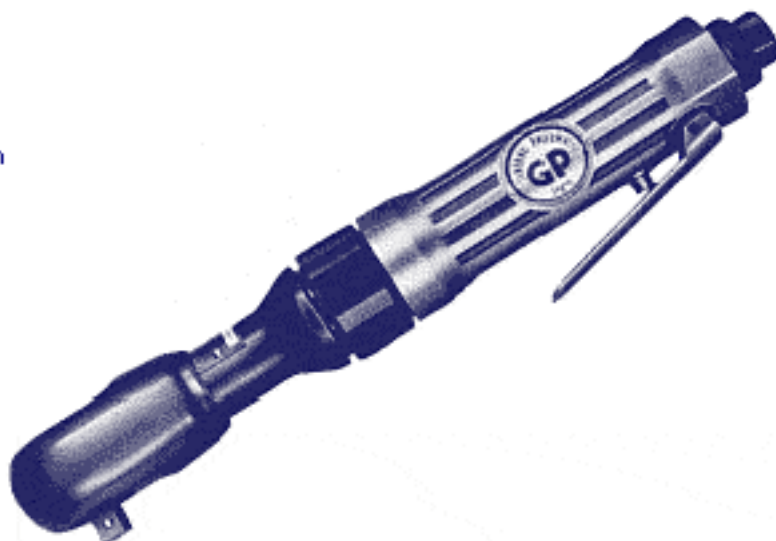

Ratschenschrauber

GP-6340 3/8" Ratschenschrauber

Max. Drehmoment	68 Nm
Vibration m/sek. ²	8,5
Lautstärke dB(A)	88
Luftverbrauch l/min	280
Gewicht kg	1,15
Länge mm	275

GP-6200 1/4" Ratschenschrauber, mini
GP-6205 3/8" Ratschenschrauber, mini

GP-6435 1/2" Ratschenschrauber, schwere Ausführung

Max. Drehmoment	122 Nm
Vibration m/sek. ²	8,8
Lautstärke dB(A)	94
Luftverbrauch l/min	340
Gewicht kg	1,9
Länge mm	370

GP-6288 Ratschenschlüssel, 8-17 mm