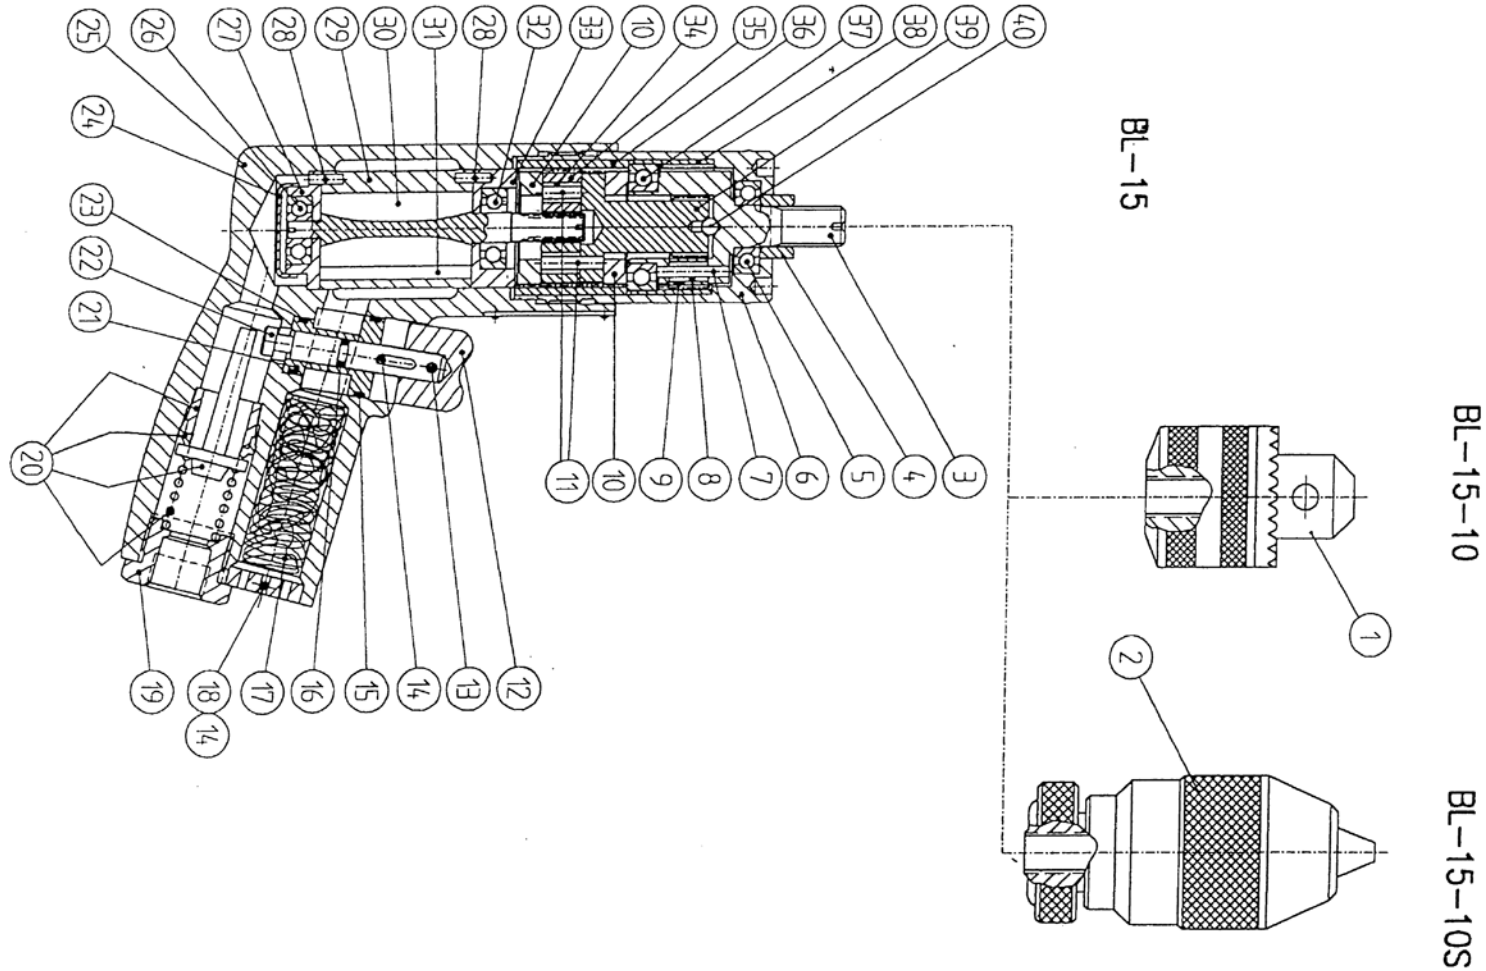

DRUCKLUFT-BOHRMASCHINE

Type: BL-15 | BL-15-10 | BL-15-10S

Dokumentationsbeauftragter: Andreas Bos
Stand: 03.2019

BAHCO GmbH & Co. KG
Martener Hellweg 60
44379 Dortmund
Telefon: +49(0)231-91 72 11-0
Telefax: +49(0)231-91 72 11-22
Internet: www.bahco.de
E-Mail: info@bahco.de

Druckluft-Bohrmaschine - Ersatzteilliste

Type
**BL-15 | BL-15-10 |
BL-15-10A**

BAHCO
DORTMUND