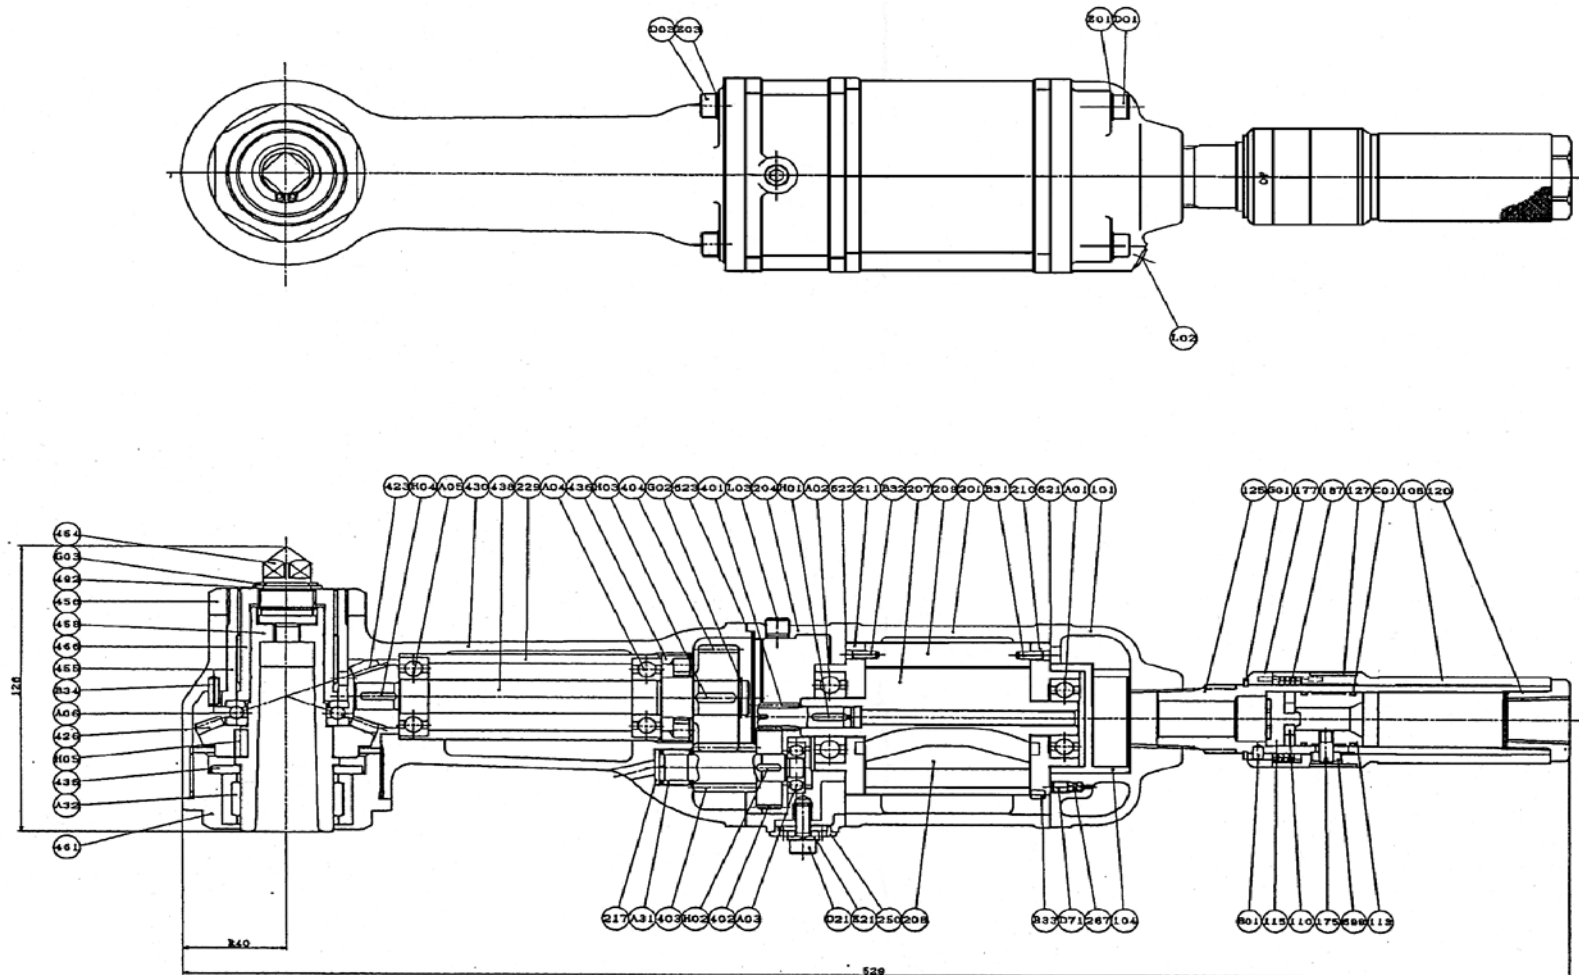

NICHT-UMSTEUERBARE WINKELBOHRMASCHINE SERIE F-32RCN-1S