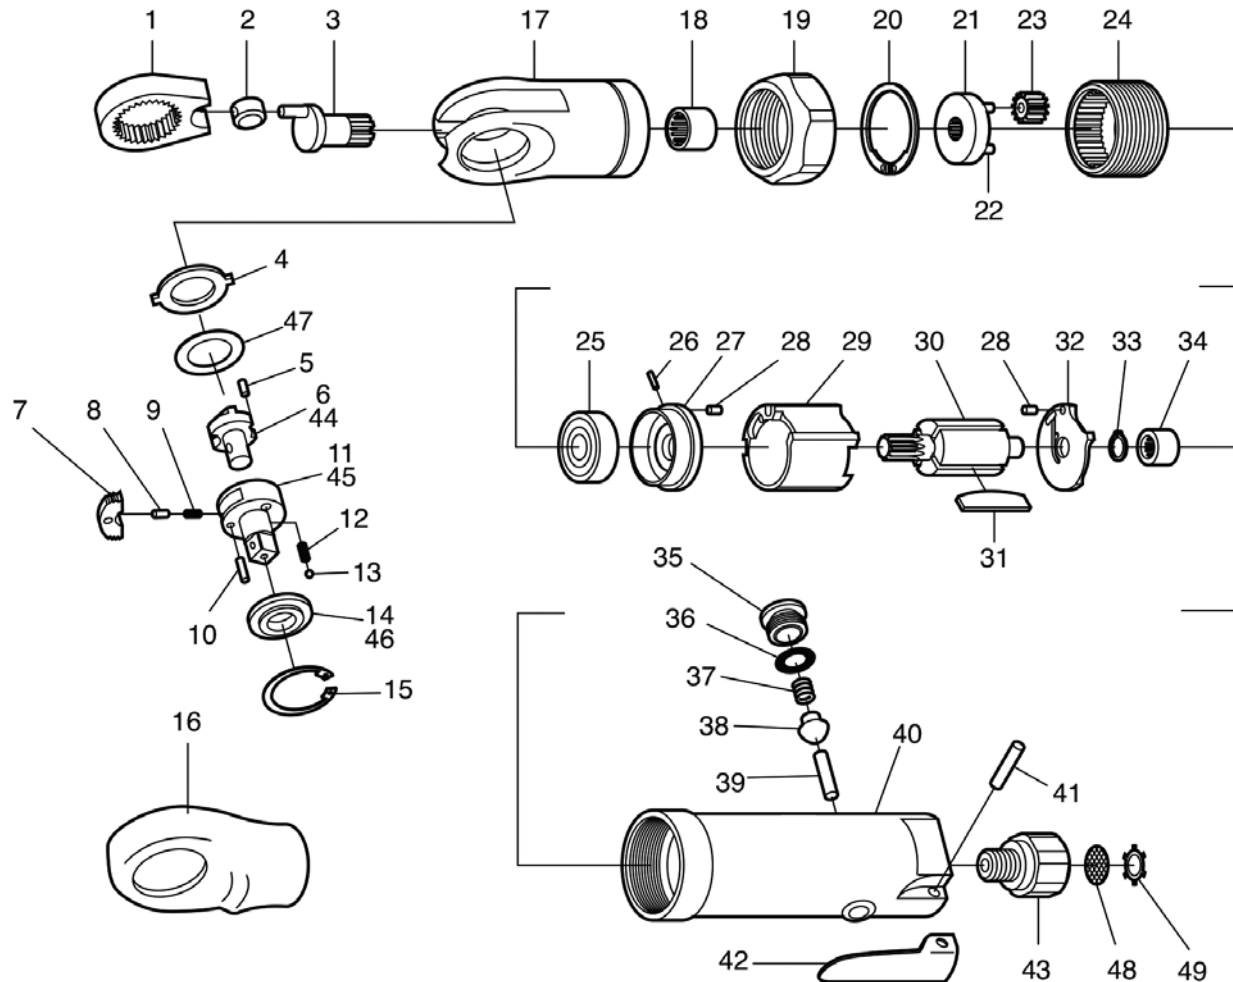

1/4" VIERKANTANTRIEB-RATSCHENSCHRAUBER
3/8" VIERKANTANTRIEB-RATSCHENSCHRAUBER
TYPE: SI-1200B/SI-1205B

Dokumentationsbeauftragter: Andreas Bos
 Stand: 02.2023

BAHCO GmbH & Co. KG
 Martener Hellweg 60
 44379 Dortmund
 Telefon: +49(0)231-91 72 11-0
 Telefax: +49(0)231-91 72 11-22
 Internet: www.bahco.de
 E-Mail: info@bahco.de

Vierkant-Ratschenschrauber - Ersatzteilliste

Type
SI-1200B
SI-1205B

BAHCO
 DORTMUND

Nr.	Teile-Nr.	Beschreibung	Stück
1	310-3	Joch	1
2	310-8	Antriebsbuchse	1
3	310C-1	Kurbelwelle	1
4	310-5A	Unterlegscheibe	1
5	20-5	Rollstift	1
⊕ 6	310-17	Umschalthebel für ¼" Vierkant-Amboss	1
7	310-9A	Ratschen-Klinke	1
8	310-16	Umkehrstift	1
9	310-34	Umkehrfeder	1
10	310-24	Zylinderstift	1
⊕ 11	310-6	¼" Vierkant-Amboss	1
12	310B-33	Druckscheibenfeder	2
13	SB-30	Stahlkugel	2
⊕ 14	310-23	Unterlegscheibe für ¼" Vierkant-Amboss	1
15	310-60	Haltering	1
16	310G-5R	Schuh	1
17	310D-2	Ratschen-Gehäuse	1
18	HK0910	Nadellager	1
19	310C-2	Sicherungsring	1
20	GV-24	Haltering	1
21	310-2	Planeten-Gehäuse inkl. Planetenstift (310-19x3)	1
22	310-19	Planetenstift	3
23	310-12	Planetengetriebe	3
24	310-21	Innenverzahnung	1
25	608ZZ	Kugellager	1

Nr.	Teile-Nr.	Beschreibung	Stück
26	15-6	Rollstift	1
27	310-5	Frontplatte	1
28	25-4	Rollstift	2
29	330-17	Zylinder	1
30	310-11	Rotor	1
31	330-16	Lamelle	4
32	310-4	hintere Platte	1
33	JS-6.35	Haltering	1
34	KE-45	Nadellager	1
35	800-14	Ventilschraube	1
36	P-9	O-Ring	1
37	670-49	Ventilfeder	1
38	300-10	Ventil	1
39	310-4S	Ventilstift	1
40	310D-1SI	Motor-Gehäuse inkl. Buchse (310-1S)	1
41	30-24	Rollstift	1
42	312-12T	Drosselhebel	1
43	310-2S	Einlassbuchse	1
* 44	310S-23	Umschalthebel for ⅜" Vierkant-Amboss	1
* 45	310S-6	⅜" Vierkant-Amboss	1
* 46	310S-23	Unterlegscheibe für ⅜" Vierkant-Amboss	1
47	310-50	Unterlegscheibe	1
48	680-28A	Sieb	1
49	CRTW-12	Halterung	1
		⊕ nur für SI-1200B	
		* nur für SI-1205B	

Vierkant-Ratschenschrauber - Ersatzteilliste

Type
SI-1200B
SI-1205B

BAHCO
DORTMUND