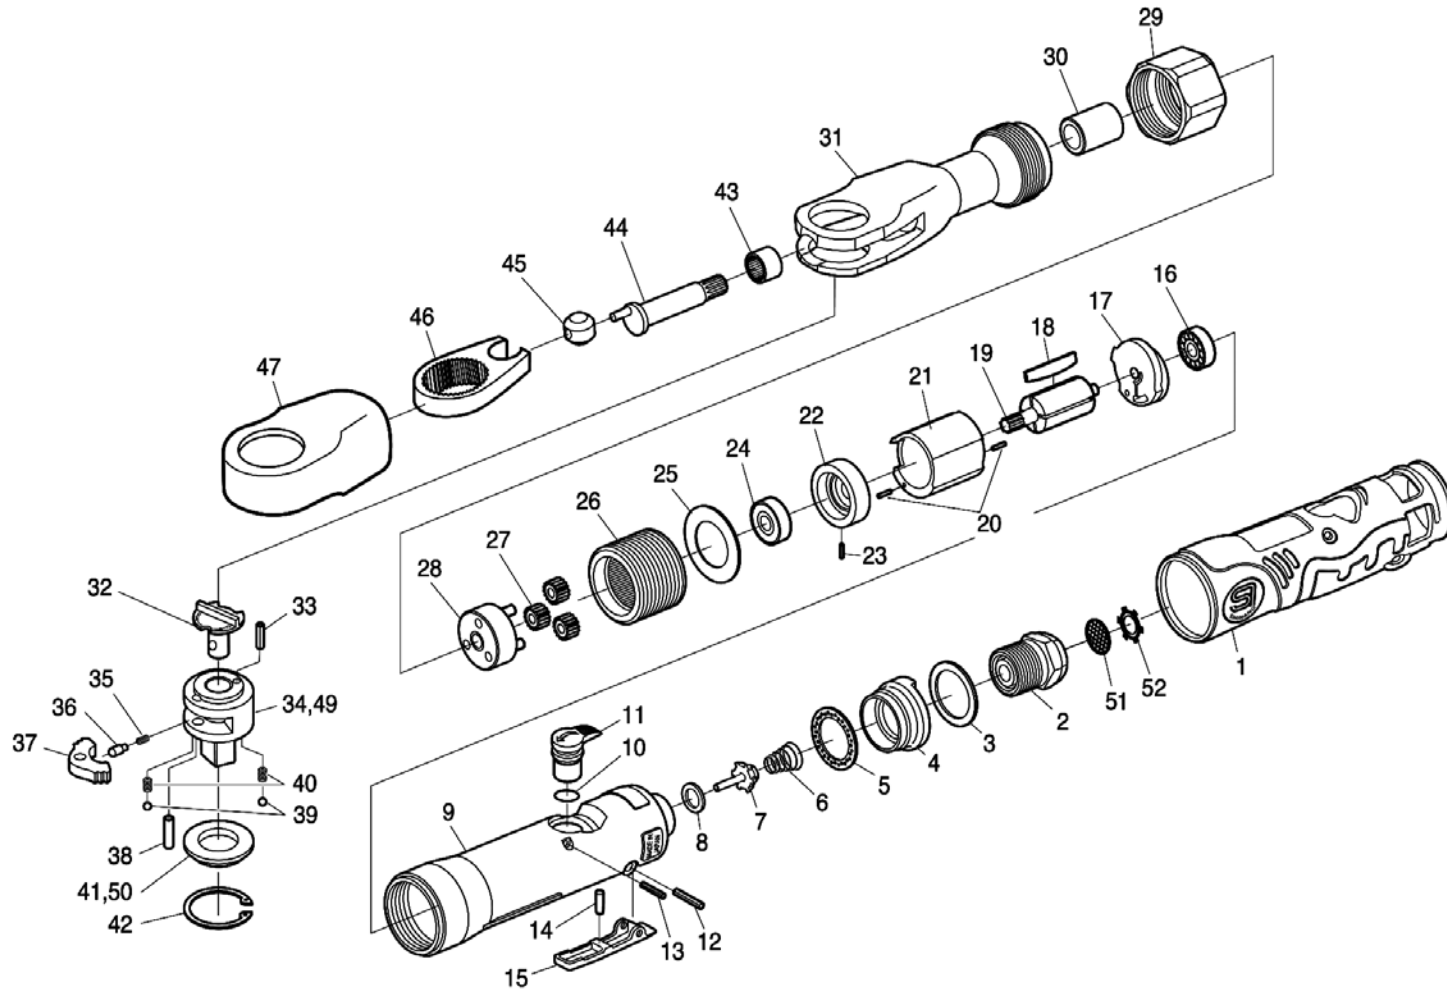

3/8" RATSCHENSCHRAUBER
1/2" RATSCHENSCHRAUBER
TYPE: SI-1340EX/SI-1345EX

Dokumentationsbeauftragter: Andreas Bos
Stand: 01.2023

BAHCO GmbH & Co. KG
Martener Hellweg 60
44379 Dortmund
Telefon: +49(0)231-91 72 11-0
Telefax: +49(0)231-91 72 11-22
Internet: www.bahco.de
E-Mail: info@bahco.de

Ratschenschrauber - Ersatzteilliste

Type
SI-1340EX
SI-1345EX

BAHCO
DORTMUND

Nr.	Teile-Nr.	Beschreibung	Stück
1	305-1SI	Gehäuseabdeckung	1
2	305-4	Buchse für Drehgelenk	1
3	305-7	Unterlegscheibe	1
4	305-5	Abluftgitter	1
5	305-6	Schalldämpfer	1
6	325-16	Ventilfeder	1
7	325-8	Ventil	1
8	139-9	Ventilsitz	1
9	305-2	Motor-Gehäuse	1
10	P-7	O-Ring	1
11	325-6	Luftregler	1
12	30-20	Rollstift	1
13	25-20	Rollstift	1
14	310-4S	Ventilstift	1
15	325-7	Drosselhebel	1
16	626	Kugellager	1
17	303-6	hintere Platte	1
18	301-15	Lamelle	4
20	15-6	Rollstift	2
21	303-11	Zylinder	1
22	303-5	Frontplatte	1
23	25-4	Rollstift	1
24	608ZZ	Kugellager	1
25	670-18	Sicherungsscheibe	1
26	300-23	Innenverzahnung	1

Nr.	Teile-Nr.	Beschreibung	Stück
27	300-13	Planetengetriebe	3
28	301-2	Planeten-Gehäuse inkl. Planetenstift (300-21x3)	1
29	670-25	Sicherungsring	1
30	300-43	Buchse	1
31	305-3	Ratschen-Gehäuse	1
32	300-19	Umschalthebel	1
33	30-5	Rollstift	1
34	300-5	3/8" Vierkant-Amboss inkl. Stift (30-5)	1
35	670-45	Umkehrfeder	1
36	670-17	Umkehrstift	1
37	670-9	Ratschen-Klinke	1
38	670-27	Zylinderstift	1
39	SB-5/32	Stahlkugel	2
40	800B-44	Druckscheibenfeder	2
41	670-26	Unterlegscheibe für Vierkant-Amboss	1
42	IO-30	Haltering	1
43	HK1212	Nadellager	1
44	302W-3	Kurbelwelle	1
45	670-8	Antriebsbuchse	1
46	670-3	Joch	1
47	150-55B	Schuh	1
* 49	671H-2	1/2" Vierkant-Amboss inkl. Stift (30-5)	1
* 50	671H-1	Unterlegscheibe 1/2" Vierkant-Amboss	1
51	680-28A	Sieb	1
52	CRTW-12	Halterung	1
		* für SI-1345EX	