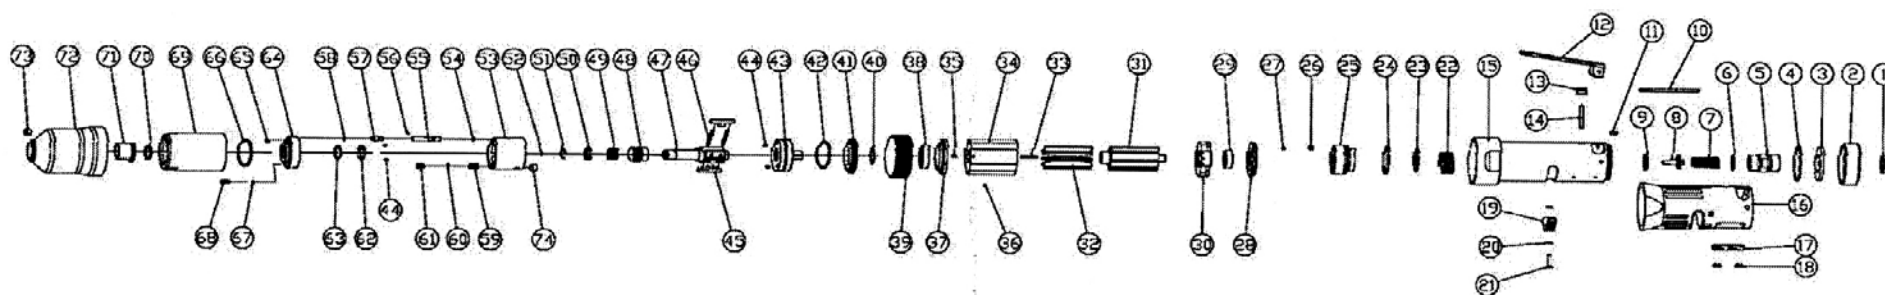

DRUCKLUFTSCHRAUBER OHNE ABSCHALT-AUTOMATIK

Type: IPS-2220N

Dokumentationsbeauftragter: Andreas Bos
Stand: 02.2023

BAHCO GmbH & Co. KG
Martener Hellweg 60
44379 Dortmund
Telefon: +49(0)231-91 72 11-0
Telefax: +49(0)231-91 72 11-22
Internet: www.bahco.de
E-Mail: info@bahco.de

Druckluftimpulsschrauber - Ersatzteilliste

Type
IPS-2220N

BAHCO
DORTMUND