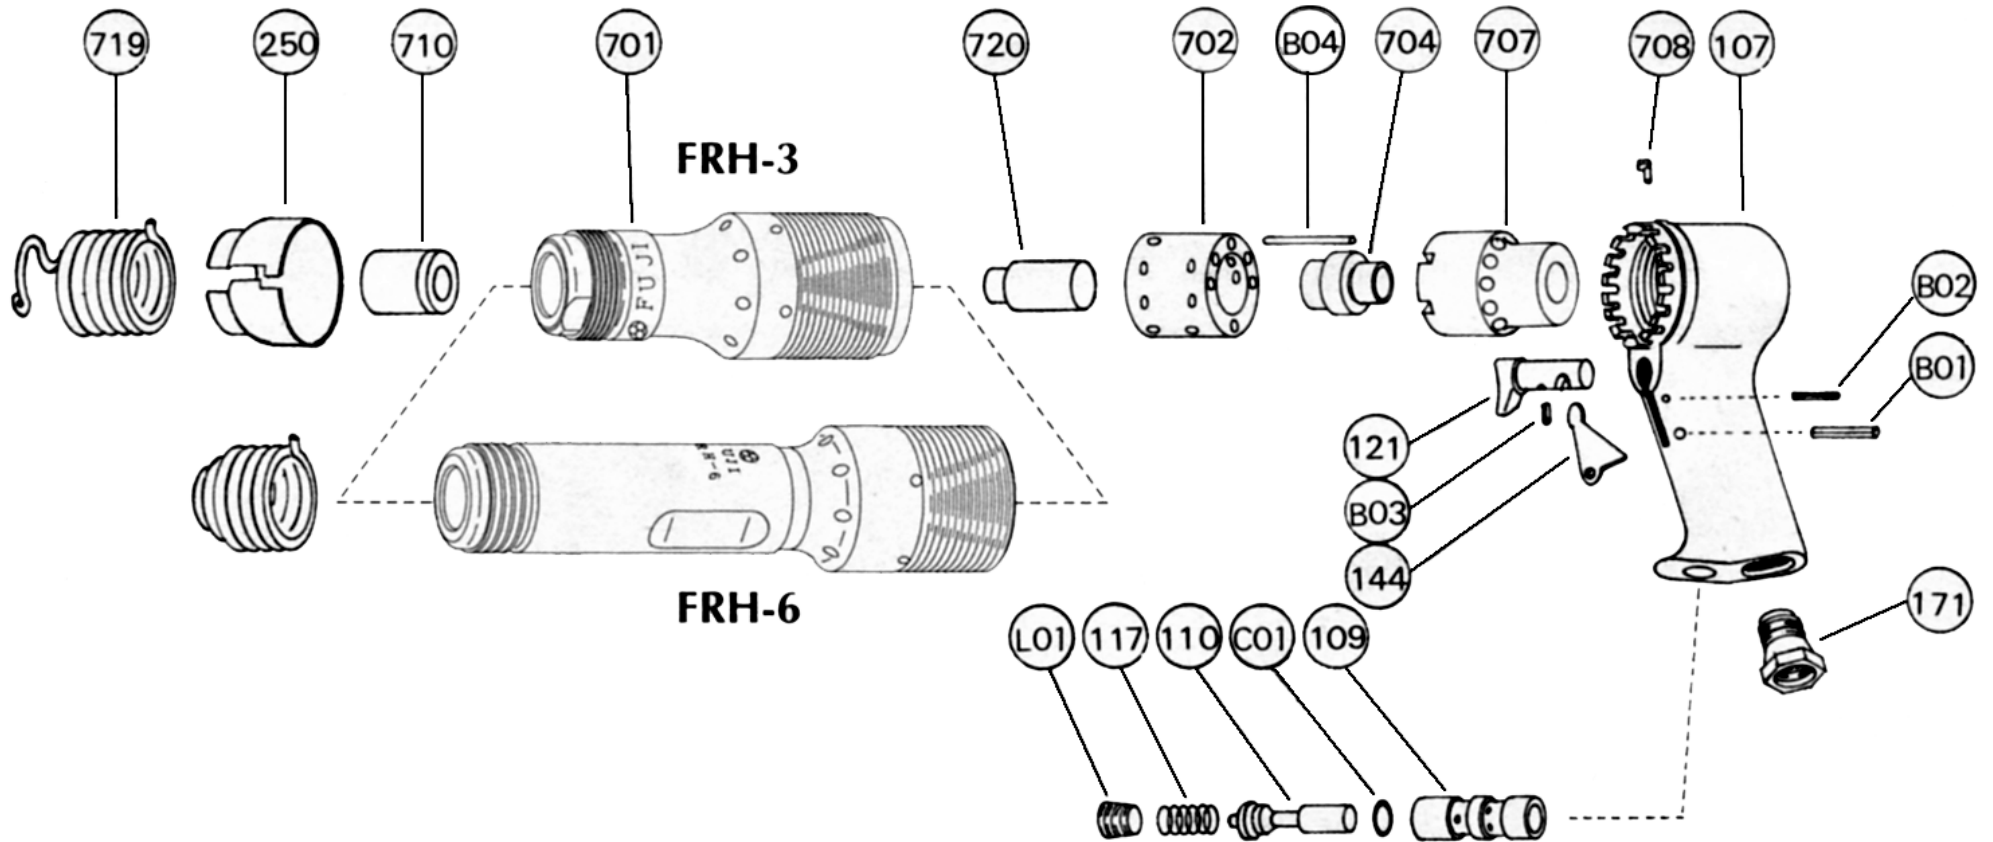

DRUCKLUFT - HÄMMER - SERIE FRH-3-1, -2 & FRH-6-1, -2

Dokumentationsbeauftragter:
Andreas Bos
Stand: 01.09.2022

BAHCO GmbH & Co. KG
Martener Hellweg 60
44379 Dortmund
Telefon: (0231) 91 72 11-0
Telefax: (0231) 91 72 11-20
Internet: www.bahco.de
E-Mail: info@bahco.de

Druckluft - Niethämmer Ersatzteilliste

Type
FRH-3-1-2 | FRH-6-1-2

BAHCO
DORTMUND