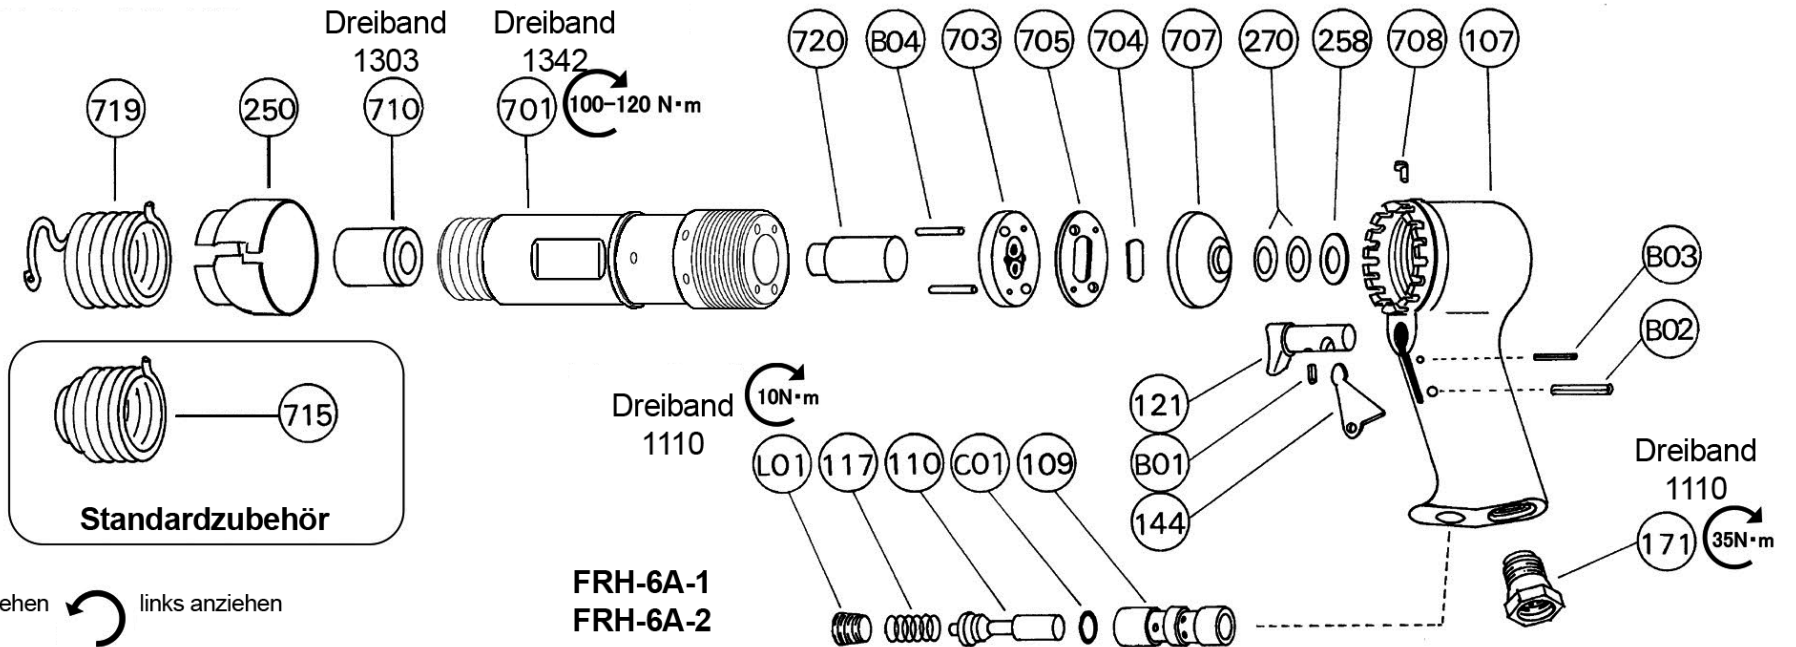

DRUCKLUFT - HÄMMER - SERIE FRH-6A-1, -2

rechts anziehen
links anziehen

FRH-6A-1
FRH-6A-2

BAHCO GmbH & Co. KG
Martener Hellweg 60
44379 Dortmund
Telefon: (0231) 91 72 11-0
Telefax: (0231) 91 72 11-20
Internet: www.bahco.de
E-Mail: info@bahco.de

Druckluft - Niethämmer Ersatzteilliste

Type
FRH-6A-1, -2

BAHCO
DORTMUND

Dokumentationsbeauftragter:
Andreas Bos
Stand: 01.09.2022