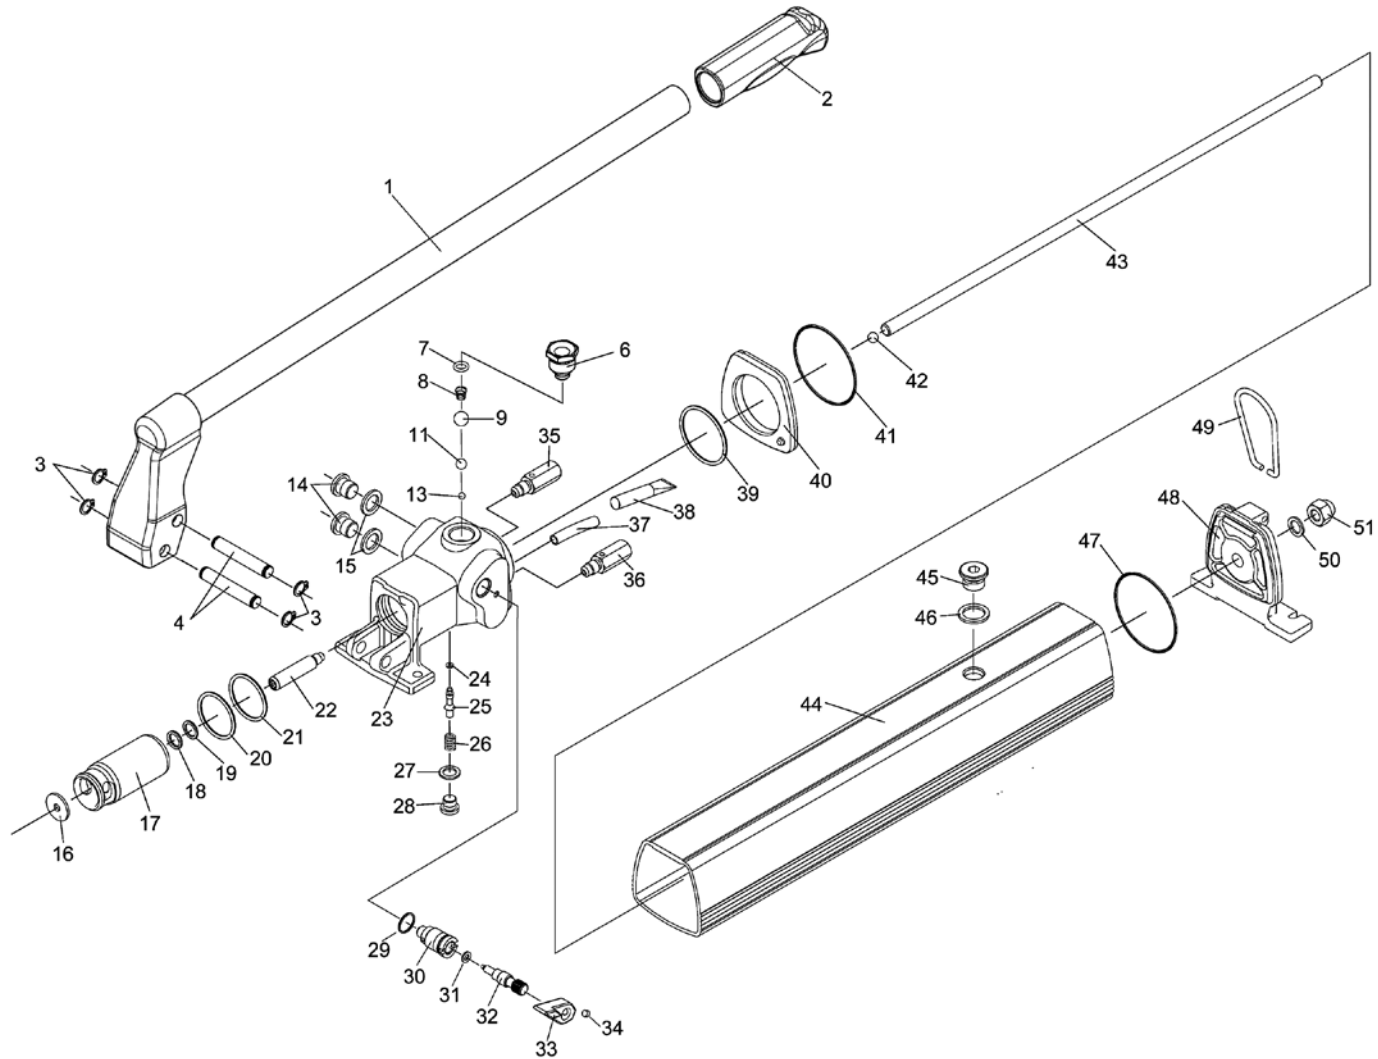

HYDRAULIK-PUMPE

Type: P80-1000B

Dokumentationsbeauftragter: Andreas Bos
Stand: 01.2023

BAHCO GmbH & Co. KG
Martener Hellweg 60
44379 Dortmund
Telefon: +49(0)231-91 72 11-0
Telefax: +49(0)231-91 72 11-22
Internet: www.bahco.de
E-Mail: info@bahco.de

Hydraulik-Pumpe - Ersatzteilliste

Type
P80-1000B

BAHCO
DORTMUND