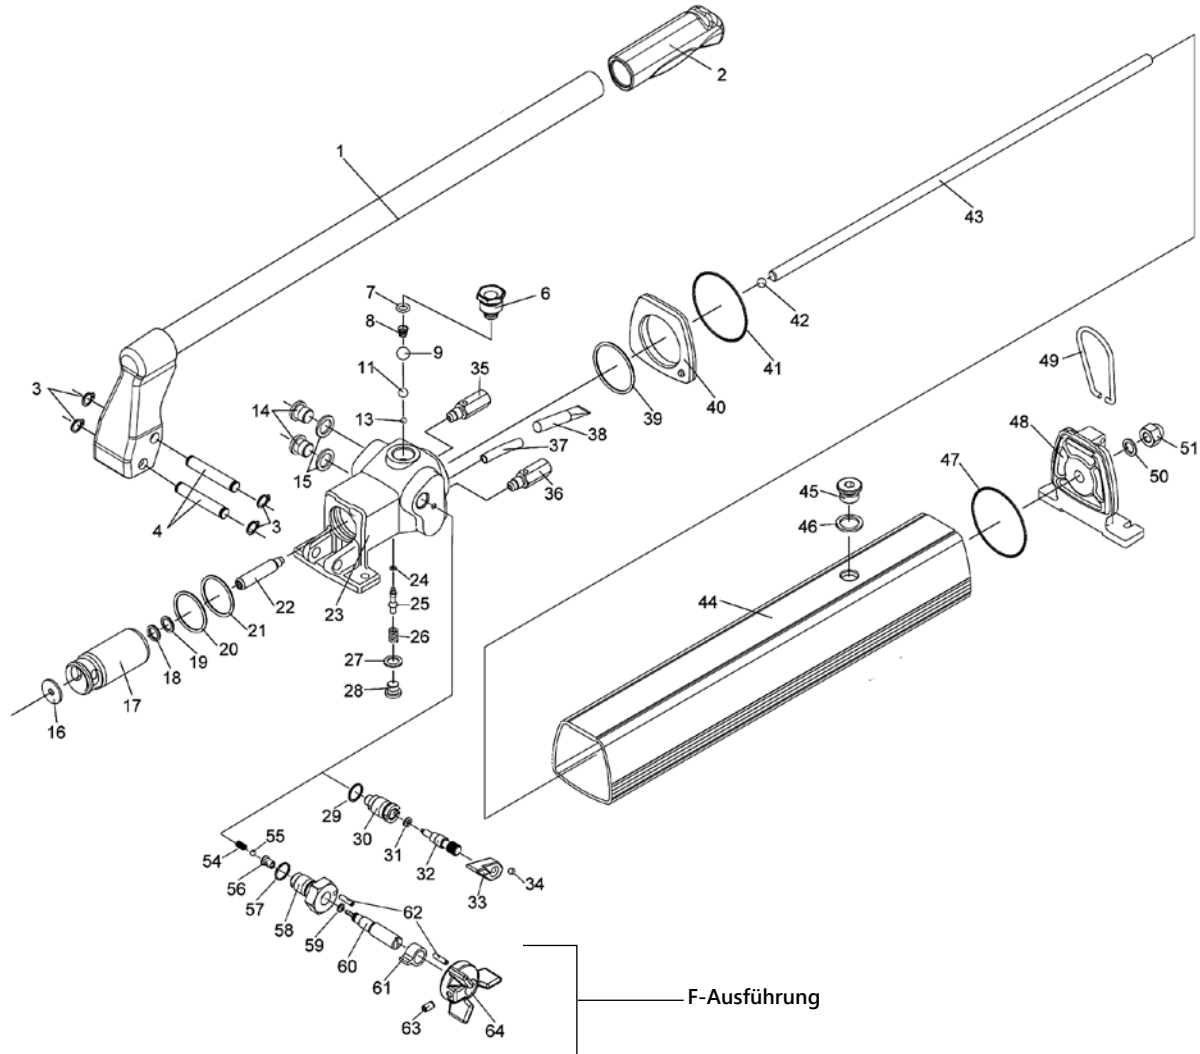

HYDRAULIK-PUMPE

Type: P80-1000F

Dokumentationsbeauftragter: Andreas Bos
Stand: 01.2023

BAHCO GmbH & Co. KG
Martener Hellweg 60
44379 Dortmund
Telefon: +49(0)231-91 72 11-0
Telefax: +49(0)231-91 72 11-22
Internet: www.bahco.de
E-Mail: info@bahco.de

Hydraulik-Pumpe - Ersatzteilliste

Type
P80-1000F

BAHCO
DORTMUND