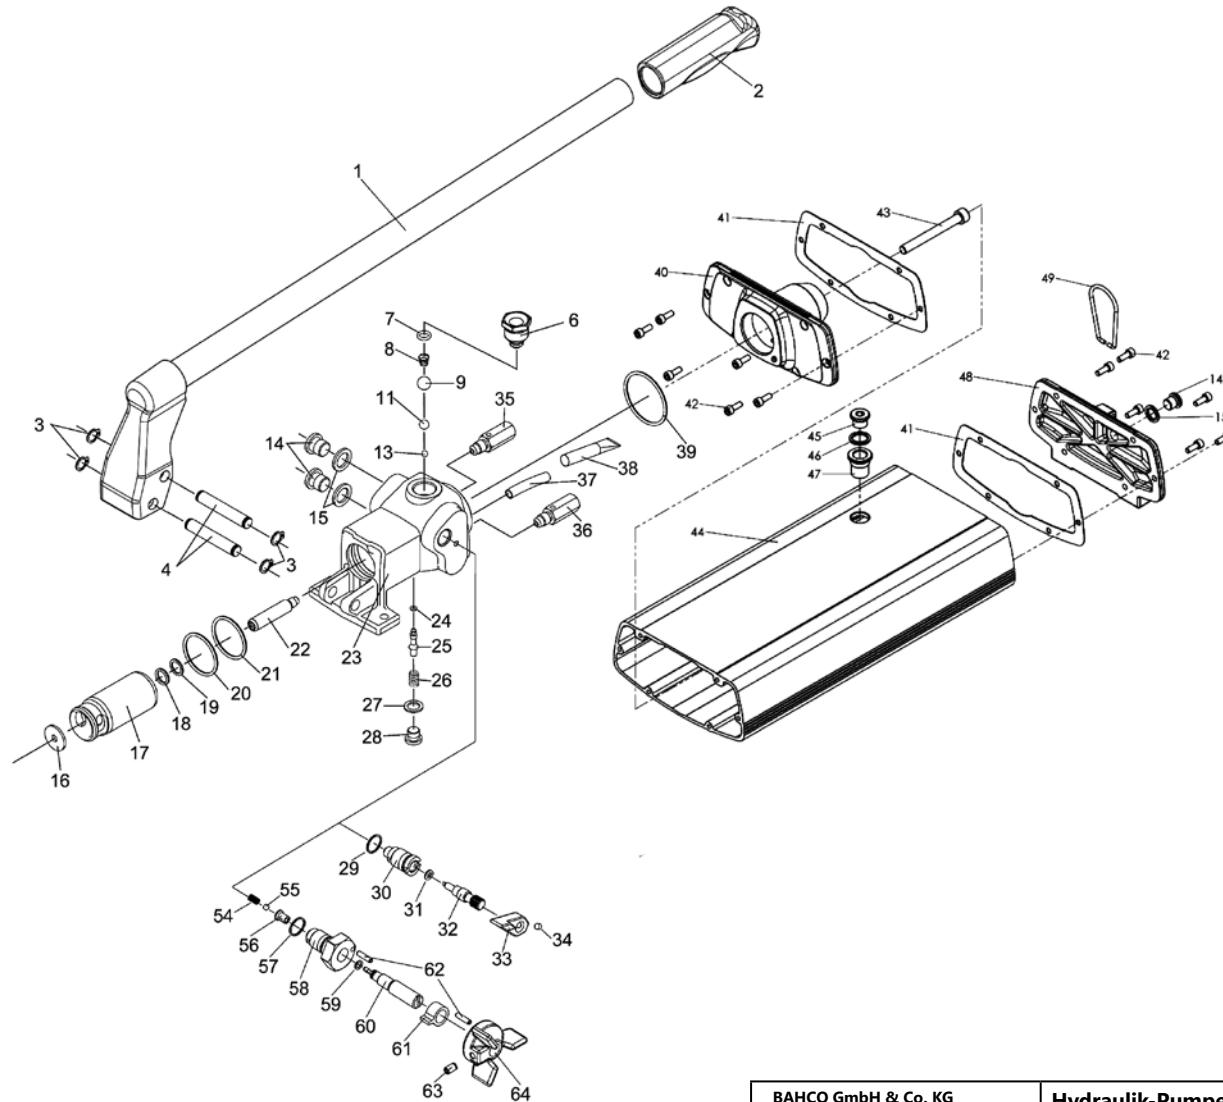

HYDRAULIK-PUMPE

Type: P80 - 4100

Dokumentationsbeauftragter: Andreas Bos
Stand: 01.2023

BAHCO GmbH & Co. KG
Martener Hellweg 60
44379 Dortmund
Telefon: +49(0)231-91 72 11-0
Telefax: +49(0)231-91 72 11-22
Internet: www.bahco.de
E-Mail: info@bahco.de

Hydraulik-Pumpe - Ersatzteilliste

Type
P80-4100

BAHCO
DORTMUND