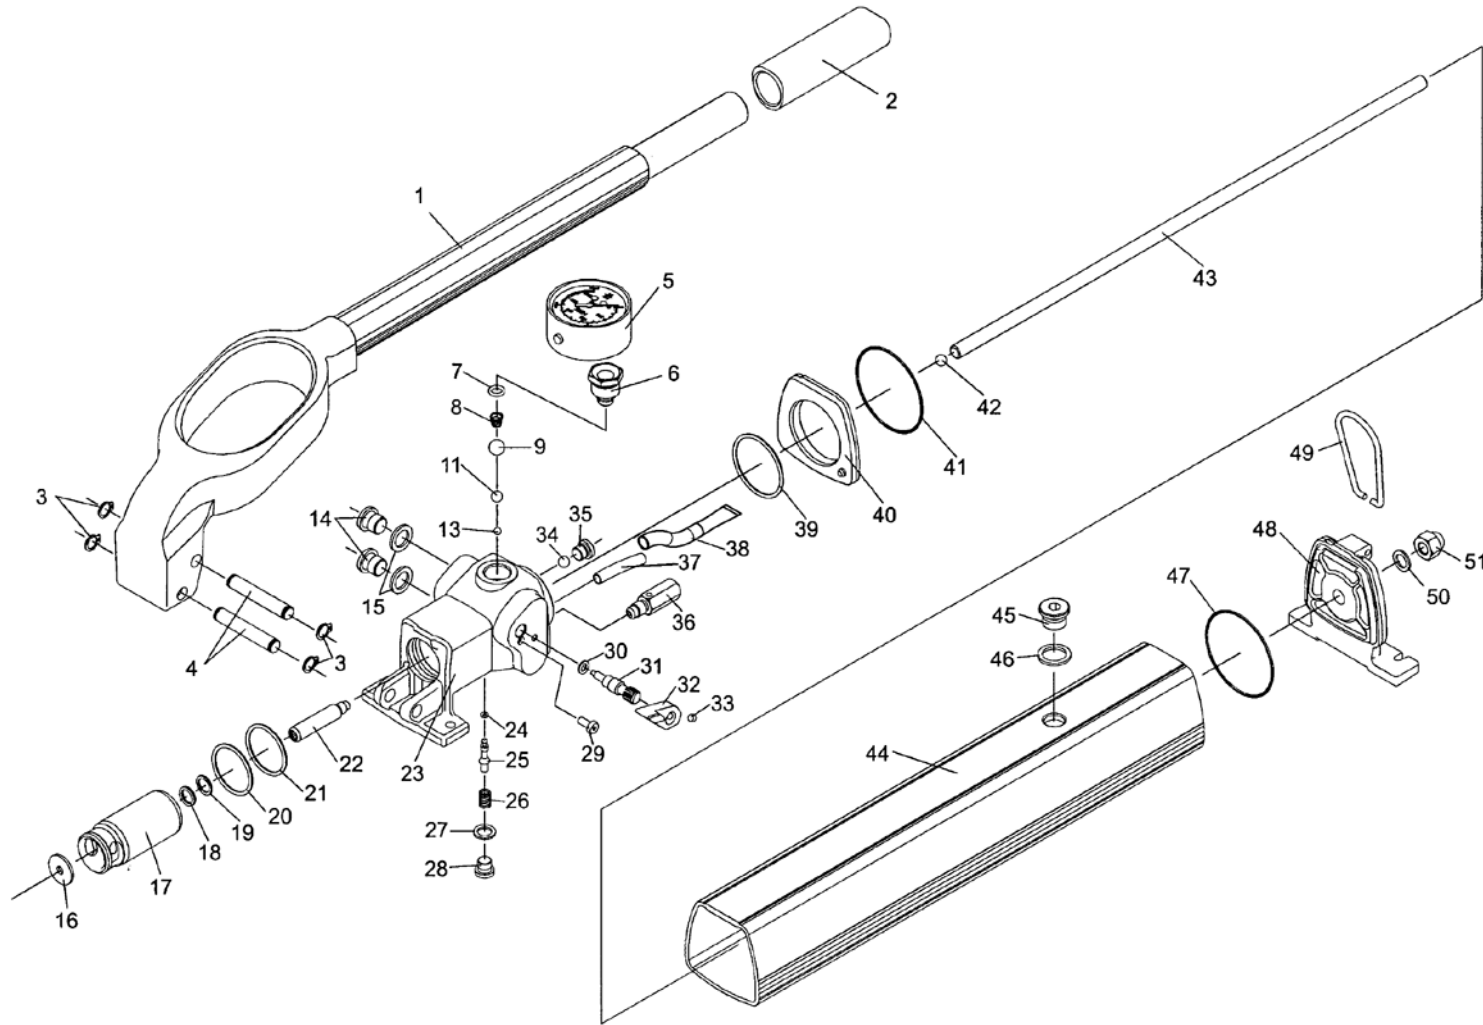

HYDRAULIK-PUMPE

Type: PHS70-1000 | PHS80-1000

Dokumentationsbeauftragter: Andreas Bos
Stand: 03.2019

BAHCO GmbH & Co. KG
Martener Hellweg 60
44379 Dortmund
Telefon: +49(0)231-91 72 11-0
Telefax: +49(0)231-91 72 11-22
Internet: www.bahco.de
E-Mail: info@bahco.de

Hydraulik-Pumpe - Ersatzteilliste

Type
PHS70-1000 | PHS80-1000

BAHCO
DORTMUND