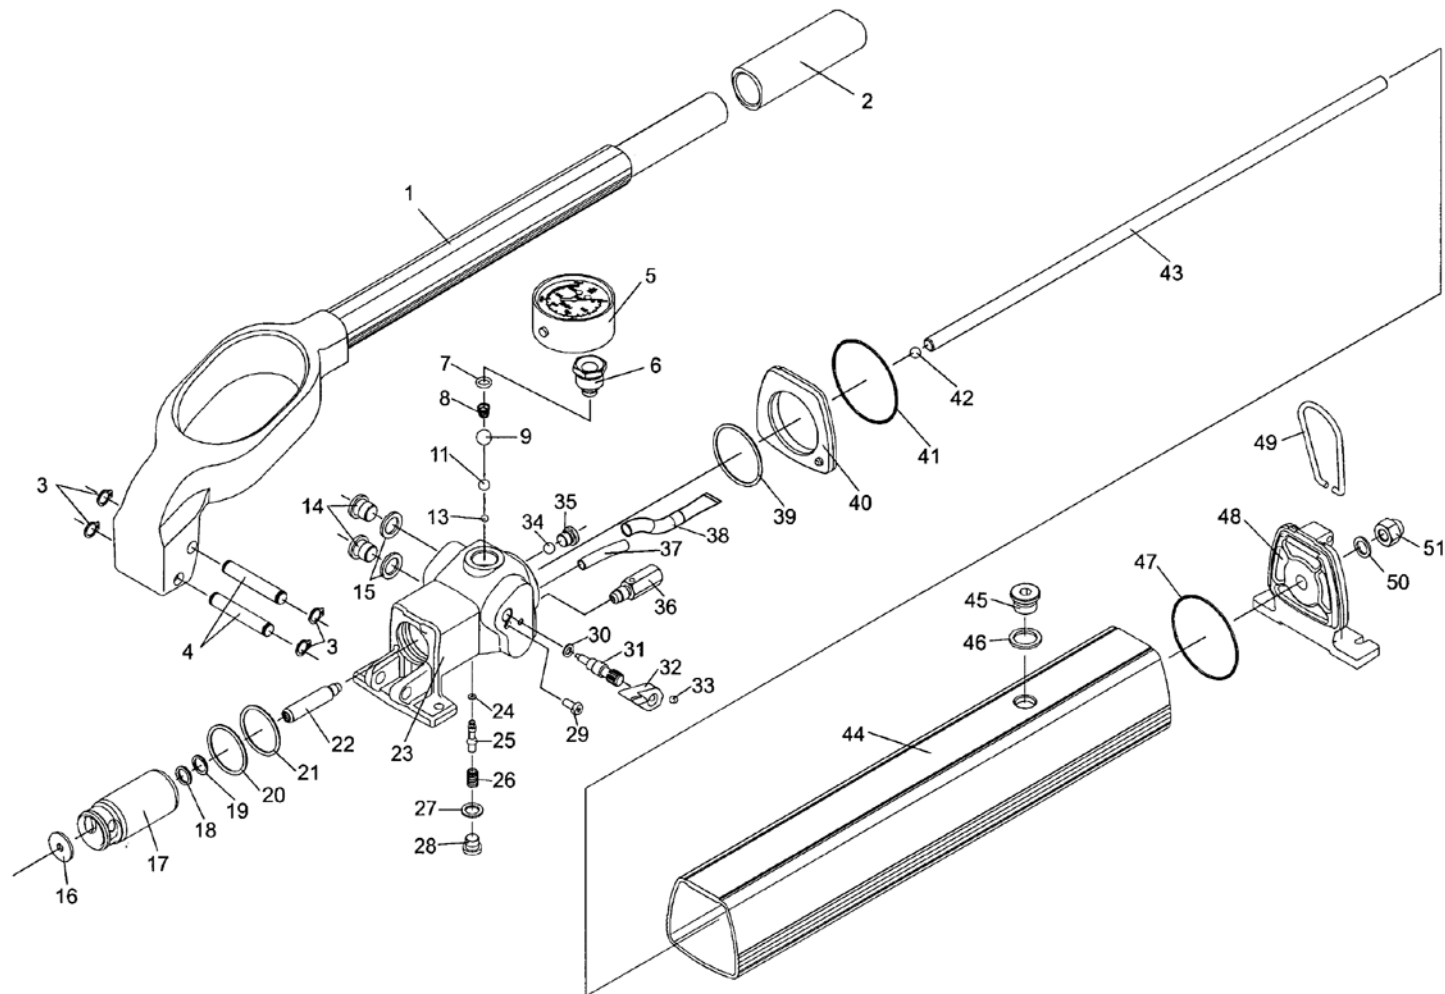

HYDRAULIK-PUMPE

Type: PHS-100-300

Dokumentationsbeauftragter: Andreas Bos
Stand: 01.2023

BAHCO GmbH & Co. KG
Martener Hellweg 60
44379 Dortmund
Telefon: +49(0)231-91 72 11-0
Telefax: +49(0)231-91 72 11-22
Internet: www.bahco.de
E-Mail: info@bahco.de

Hydraulik-Pumpe - Ersatzteilliste

Type
PHS100-300

BAHCO
DORTMUND