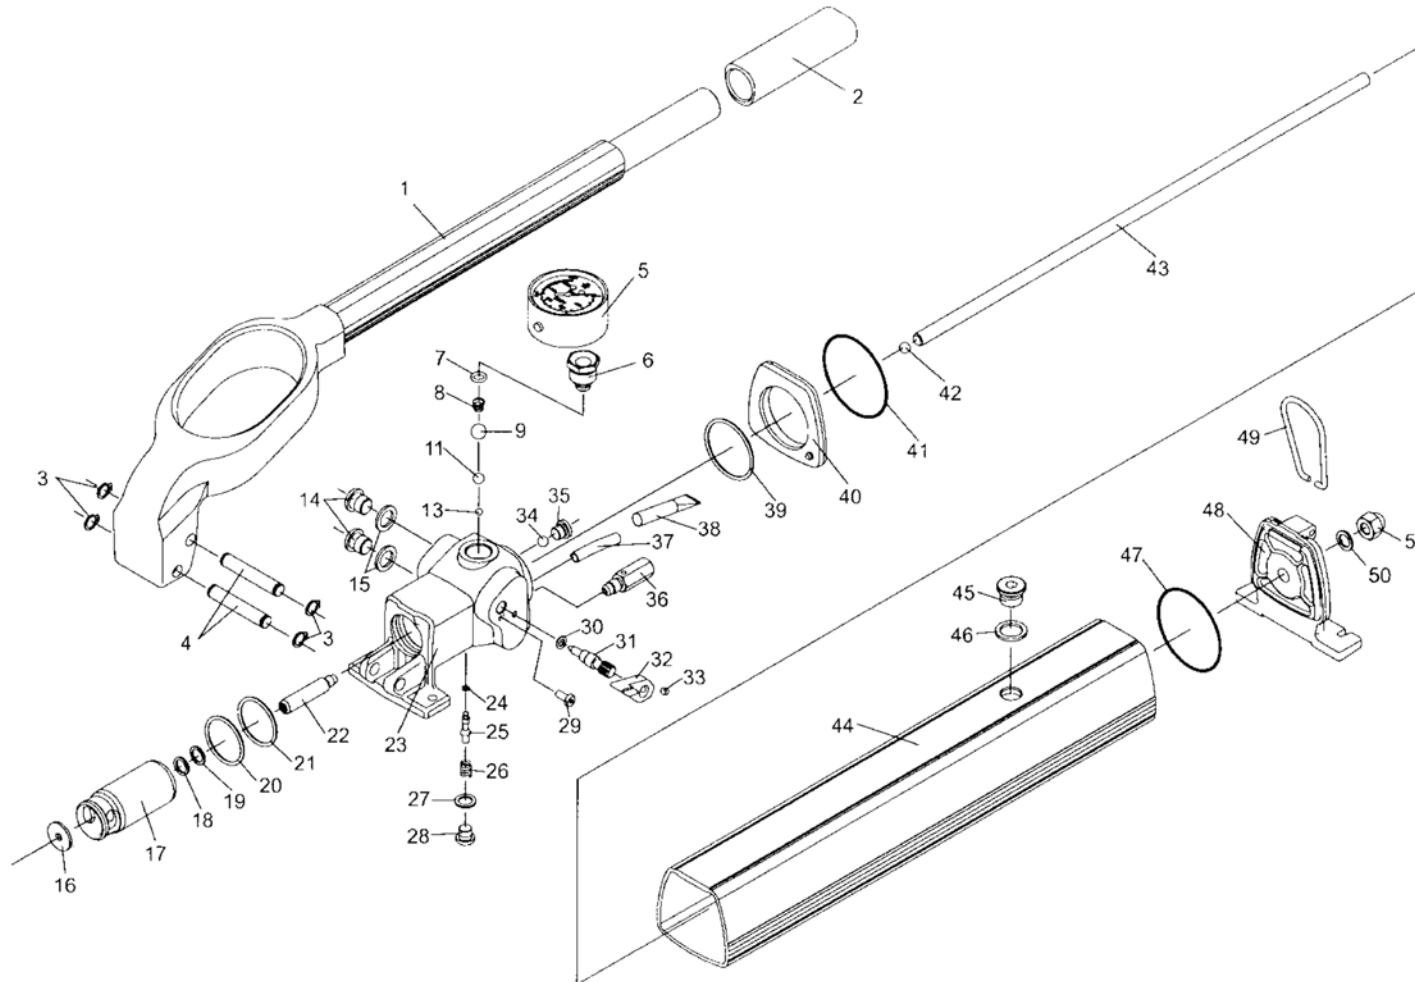

HYDRAULIK-PUMPE

Type: PHS70-300 | PHS80-300

Dokumentationsbeauftragter: Andreas Bos
Stand: 03.2019

BAHCO GmbH & Co. KG
Martener Hellweg 60
44379 Dortmund
Telefon: +49(0)231-91 72 11-0
Telefax: +49(0)231-91 72 11-22
Internet: www.bahco.de
E-Mail: info@bahco.de

Hydraulik-Pumpe - Ersatzteilliste

Type
PHS70-300 | PHS80-300

BAHCO
DORTMUND