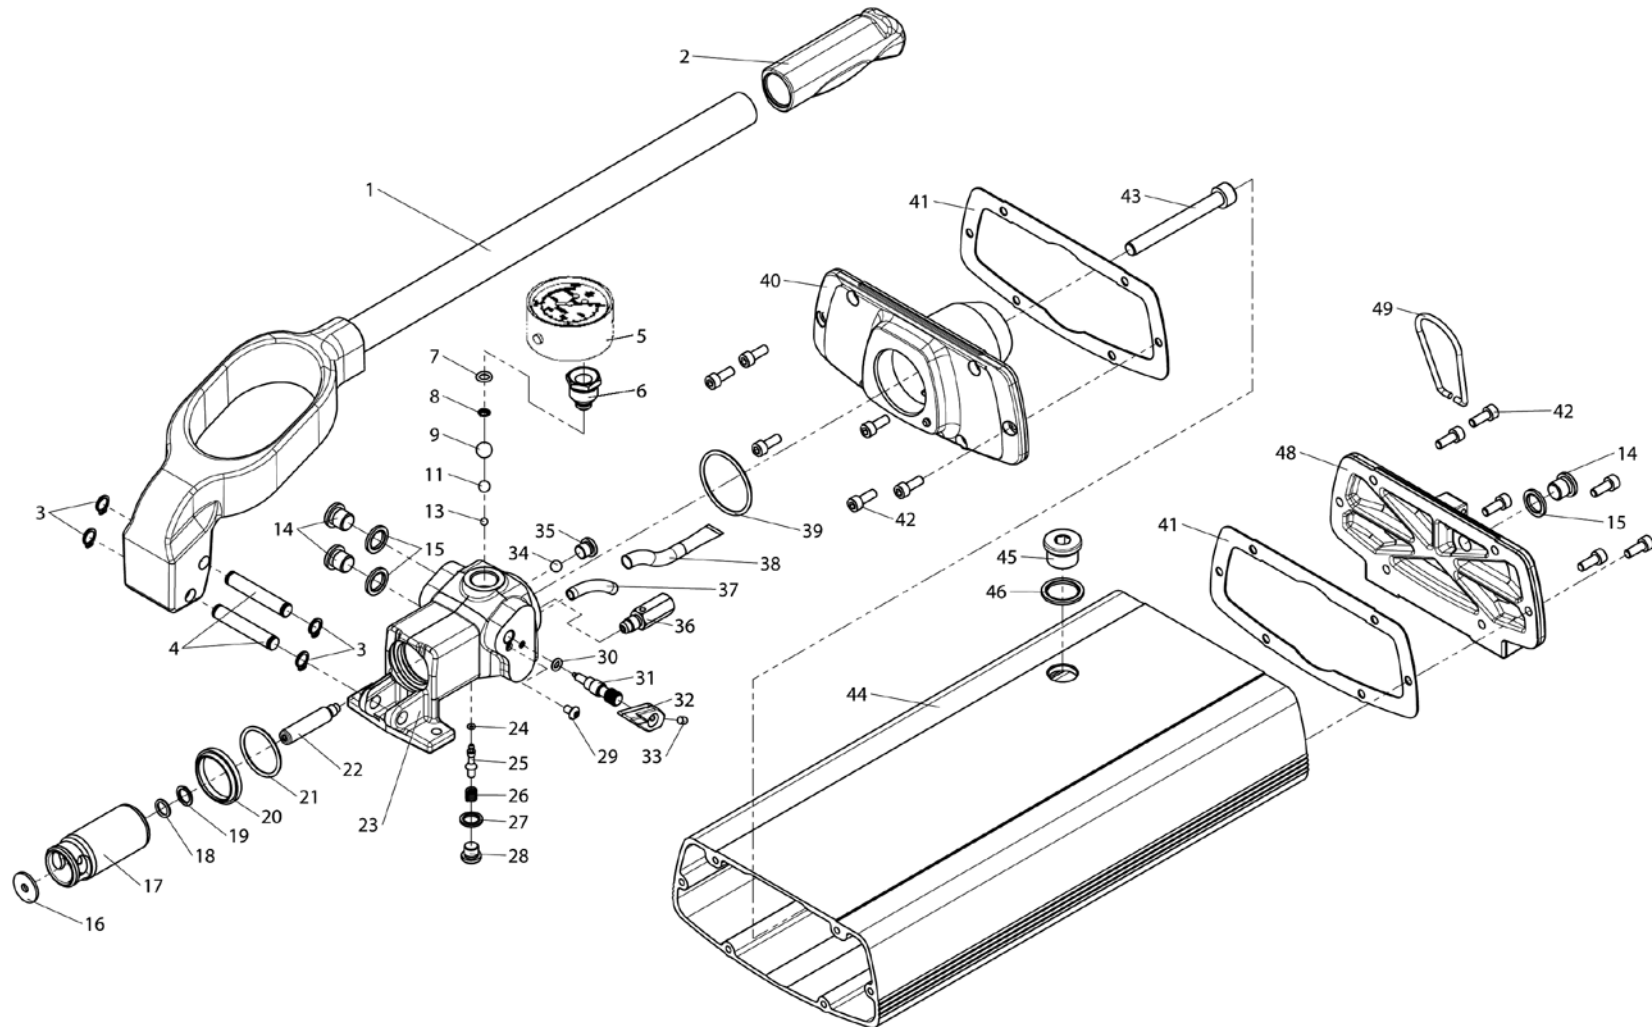

HYDRAULIK-PUMPE

Type: PHS70-4100 | PHS80-4100

Dokumentationsbeauftragter: Andreas Bos
Stand: 03.2019

BAHCO GmbH & Co. KG
Martener Hellweg 60
44379 Dortmund
Telefon: +49(0)231-91 72 11-0
Telefax: +49(0)231-91 72 11-22
Internet: www.bahco.de
E-Mail: info@bahco.de

Hydraulik-Pumpe - Ersatzteilliste

Type
PHS70-4100 | PHS80-4100

BAHCO
DORTMUND