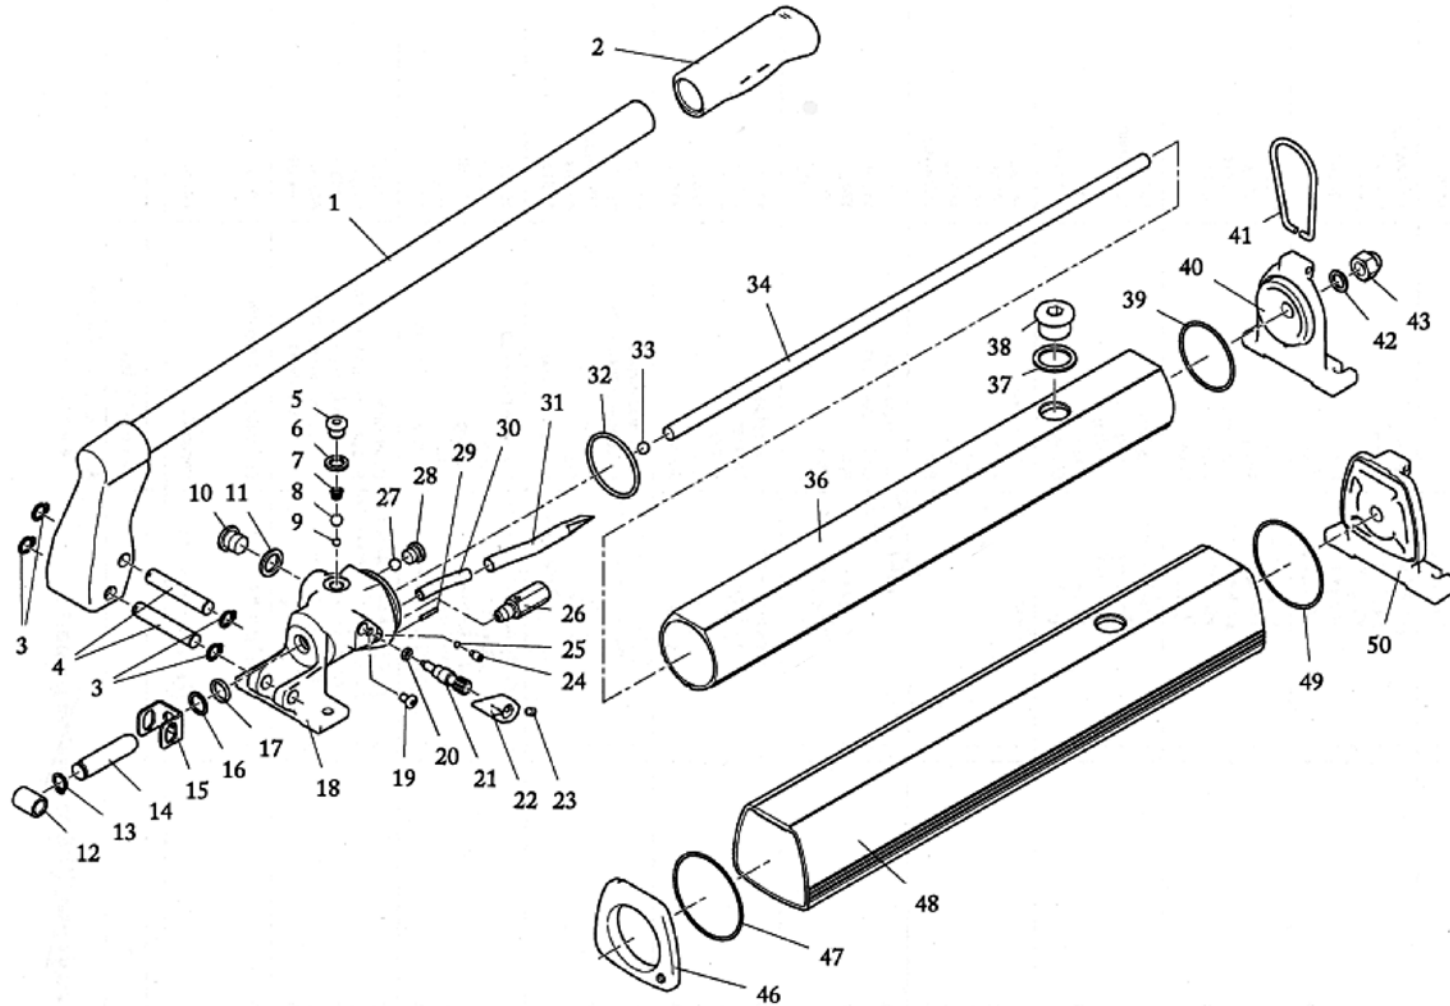

HYDRAULIK-PUMPE

Type: PH70A-600 | PH70A-1000 | PH80A-600 | PH80A-1000

Dokumentationsbeauftragter: Andreas Bos
Stand: 03.2019

BAHCO GmbH & Co. KG
Martener Hellweg 60
44379 Dortmund
Telefon: +49(0)231-91 72 11-0
Telefax: +49(0)231-91 72 11-22
Internet: www.bahco.de
E-Mail: info@bahco.de

Hydraulik-Pumpe - Ersatzteilliste

Type
PH-70A-600 | PH70A-1000
PH-80A-600 | PH80A-1000

BAHCO
DORTMUND