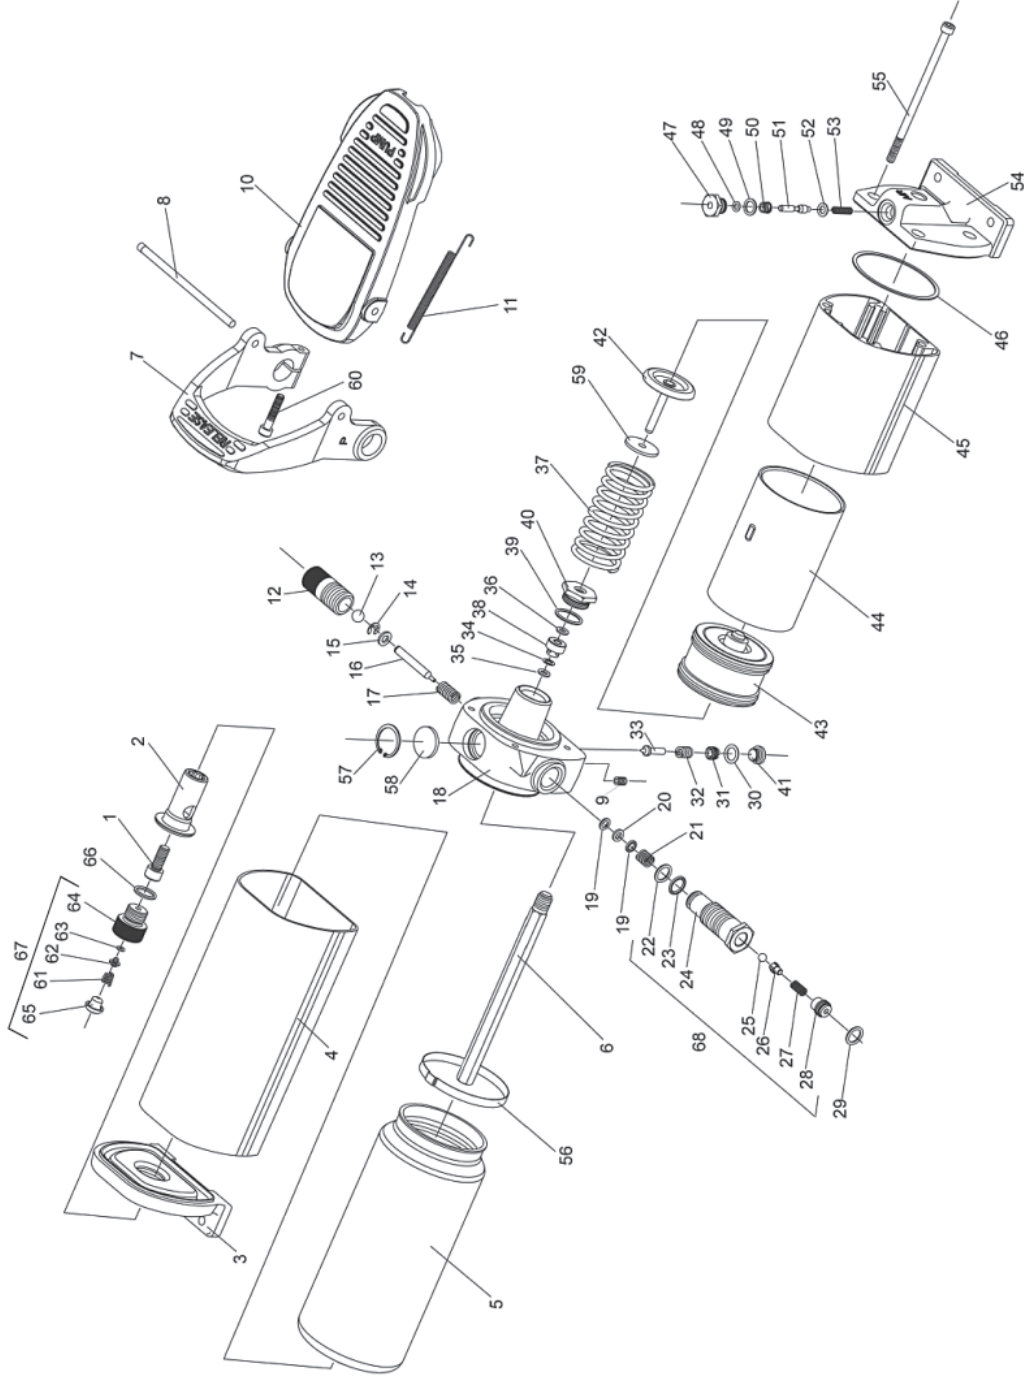

HYDRAULIK-PUMPE

Type: PP63B- | PP70B- | PP80B- | PP100B-1000

Hydraulik-Pumpe - Ersatzteilliste

Typ
**PP63B- | PP70B- | PP80B-
PP100B-1000**

BAHCO GmbH & Co. KG
Martener Hellweg 60
44379 Dortmund
Telefon: +49(0)231-91 72 11-0
Telefax: +49(0)231-91 72 11-22
Internet: www.bahco.de
E-Mail: info@bahco.de

Dokumentationsbeauftragter: Andreas Bos
Stand: 03.2019