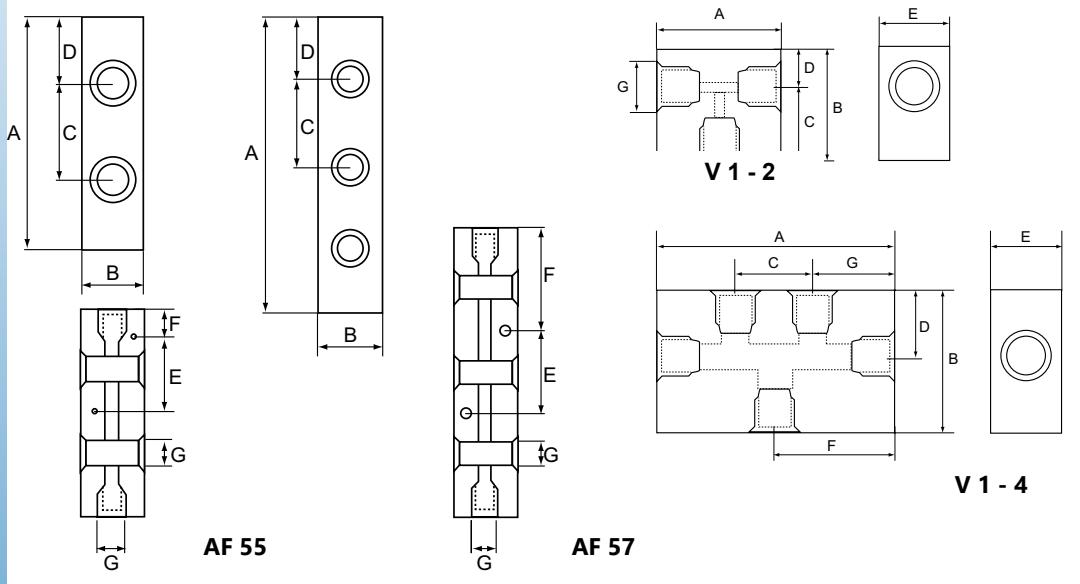

BAHCO GmbH & Co.KG

Martener Hellweg 60

DE- 44379 Dortmund

Telefon

+49 231/91 72 11-0

Telefax

+49 231/91 72 11-22

www.bahco.de

info@bahco.de

Abmessungen

Artikel	Max. Druck MPa/bar	Anschlüsse	A mm	B mm	C mm	D mm	E mm	F mm	G Innen-gewinde	H Außen-gewinde
AF 55	100/1000	6	100	30	40	30	40	10	G 1/4"	-
AF 57	100/1000	8	140	30	40	30	40	50	G 1/4"	-
ATI 289	100/1000	3	45	40	27	13	25	22,5	G 1/4"	-
V 1 - 2	100/1000	3	40	40	20	20	25	20	G 1/4"	-
V 1 - 4	100/1000	5	80	40	30	21	25	40	G 1/4"	-
ATI 3	150/1500	3	85	25	60	12,5	-	-	G 1/4"	G 1/4"
ATI 31	150/1500	3	85	25	-	-	-	-	G 1/4"	G 1/4"
ATI 32	150/1500	3	70	25	29	15	25	-	G 1/4"	G 1/4"

Technische Zeichnungen

Alle Angaben zu technischen Daten sind ohne Gewähr.
Wir behalten uns vor, Änderungen ohne vorherige Ankündigung jederzeit vorzunehmen.