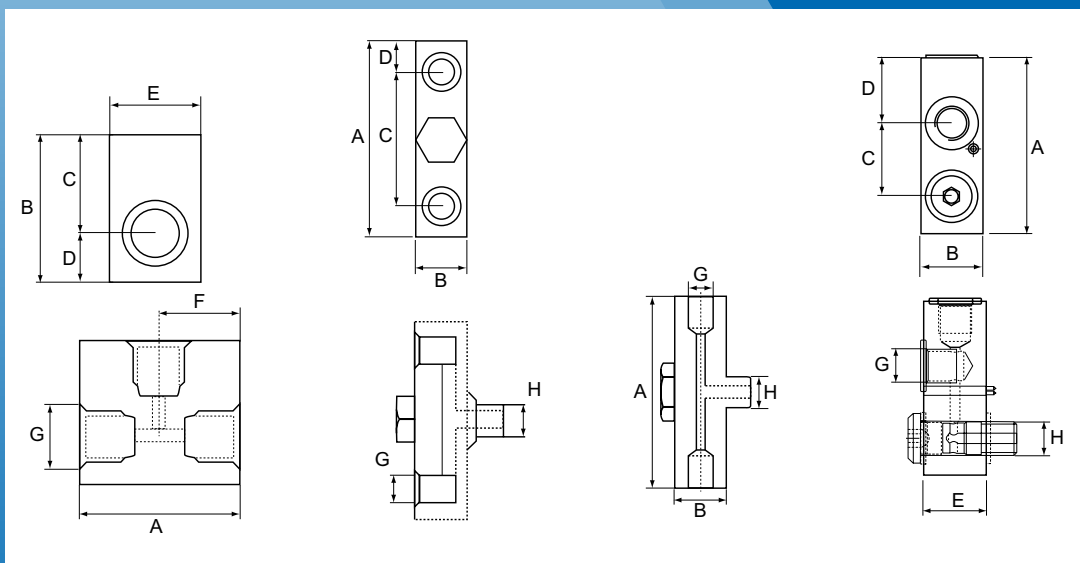

BAHCO GmbH & Co.KG

Martener Hellweg 60

DE- 44379 Dortmund

Telefon

+49 231/91 72 11-0

Telefax

+49 231/91 72 11-22

www.bahco.de

info@bahco.de

Abmessungen

Artikel	Max. Druck MPa/bar	Anschlüsse	A mm	B mm	C mm	D mm	E mm	F mm	G Innen-gewinde	H Außen-gewinde
AF 55	100/1000	6	100	30	40	30	40	10	G 1/4"	-
AF 57	100/1000	8	140	30	40	30	40	50	G 1/4"	-
ATI 289	100/1000	3	45	40	27	13	25	22,5	G 1/4"	-
V 1 - 2	100/1000	3	40	40	20	20	25	20	G 1/4"	-
V 1 - 4	100/1000	5	80	40	30	21	25	40	G 1/4"	-
ATI 3	150/1500	3	85	25	60	12,5	-	-	G 1/4"	G 1/4"
ATI 31	150/1500	3	85	25	-	-	-	-	G 1/4"	G 1/4"
ATI 32	150/1500	3	70	25	29	15	25	-	G 1/4"	G 1/4"

Technische Zeichnungen

Alle Angaben zu technischen Daten sind ohne Gewähr.
Wir behalten uns vor, Änderungen ohne vorherige Ankündigung jederzeit vorzunehmen.