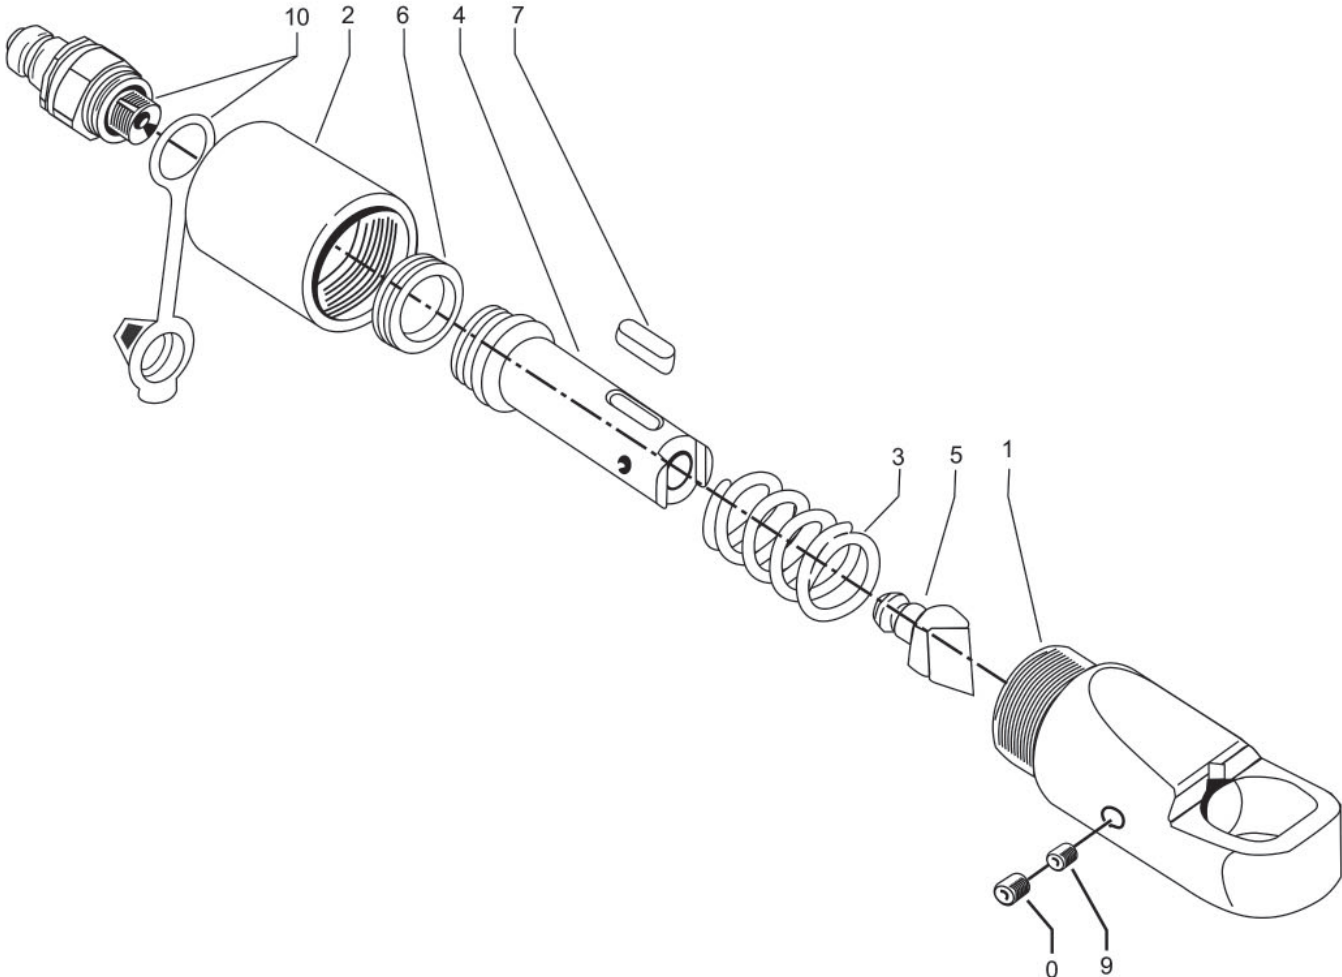

HYDRAULIK-MUTTERNSPRENGER TYPE: CB

Dokumentationsbeauftragter: Andreas Bos
Stand: 03.2019

BAHCO GmbH & Co. KG
Martener Hellweg 60
44379 Dortmund
Telefon: (0231) 91 72 11-0
Telefax: (0231) 91 72 11-20
Internet: www.bahco.de
E-Mail: info@bahco.de

Hydraulik-Muttersprenger

Type

CB