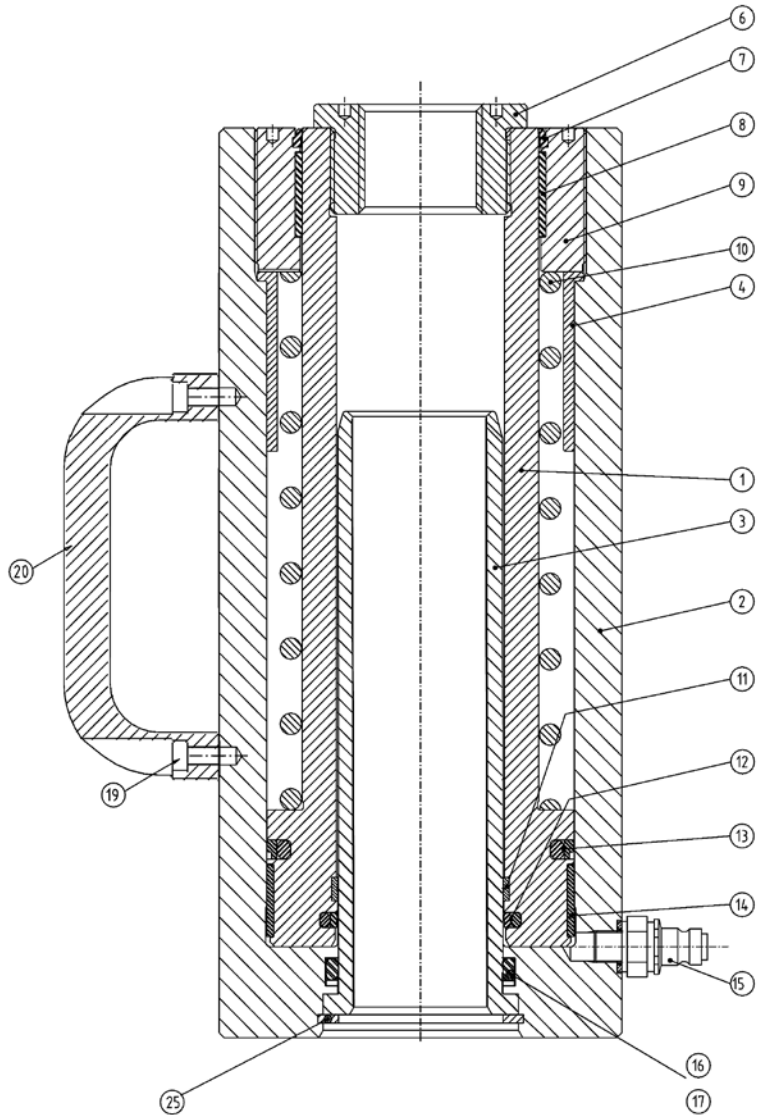

HYDRAULIC -HOLLOW PISTON- CYLINDER TYPE: CHFA673 | CHFA674 | CHFA676

Pos.	Qty	Description	Part-No.
1	1	Piston CHFA 673	46687
	1	Piston CHFA 674	50824
	1	Piston CHFA 676	46693
2	1	Cylinder CHFA 673	46692
	1	Cylinder CHFA 674	50825
	1	Cylinder CHFA 676	46693
3	1	Tube CHFA 673	42742
	1	Tube CHFA 674	50826
	1	Tube CHFA 676	46698
4	1	Collar CHFA 673	46693
	1	Collar CHFA 674	50828
	1	Collar CHFA 676	42746
6	1	Pressure head	THH67
7	1	Wiper	01044440 *
8	1	Guide	43264 *
9	1	Bushing	46696
10	1	Spring CHFA 673	42749
	1	Spring CHFA 674	50827
	1	Spring CHFA 676	42748
11	1	Guide	24047 *
12	1	Packing	01046720 *
13	1	Packing	40366 *
14	1	Guide	43268 *
15	1	Quick coupling TX23S (opt.)	38815500

Pos.	Qty	Description	Part-No.
16	1	O-Ring	01040780 *
17	1	Support ring	01042210 *
19	4	Screw	01001470
20	2	Handle	43766
25	1	Track ring	43262
		* Seal kit	43056
		* Only available in Seal kit	

Documentation commissioner:
Andreas Bos
Version: 03.2023