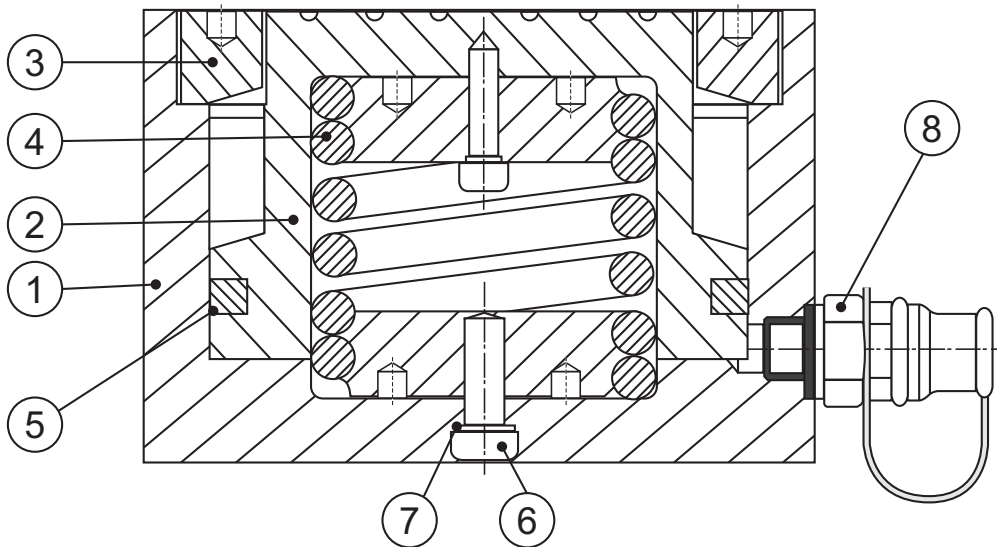

HYDRAULIK - ZYLINDER Type: CKF 7,2-20S CKF 13-20S • CKF 25-25S CKF 40-25S CKF 60-30S CKF 100-30S

Nr.	Beschreibung	Artikel-Nr.	Stück
1	Zylinder CKF 7,2-20S	40251001	1
	Zylinder CKF 13-20S	40251011	1
	Zylinder CKF 25-25S	40251021	1
	Zylinder CKF 40-25S	40251031	1
	Zylinder CKF 60-30S	40251041	1
	Zylinder CKF 100-30S	40251051	1
2	Kolben CKF 7,2-20S	40251002	1
	Kolben CKF 13-20S	40251012	1
	Kolben CKF 25-25S	40251022	1
	Kolben CKF 40-25S	40251032	1
	Kolben CKF 60-30S	40251042	1
	Kolben CKF 100-30S	40251052	1
3	Buchse CKF 7,2-20S	40251003	1
	Buchse CKF 13-20S	40251013	1
	Buchse CKF 25-25S	40251023	1
	Buchse CKF 40-25S	40251033	1
	Buchse CKF 60-30S	40251043	1
	Buchse CKF 100-30S	40251053	1
4	Feder CKF 7,2-20S	40251004	1
	Feder CKF 13-20S	40251014	1
	Feder CKF 25-25S	40251024	1
	Feder CKF 40-25S	40251034	1
	Feder CKF 60-30S	40251044	1
	Feder CKF 100-30S	40251054	1
5	Mantelring CKF 7,2-20S	10110503*	1
	Mantelring CKF 13-20S	10110505*	1

Nr.	Beschreibung	Artikel-Nr.	Stück
5	Mantelring CKF 25-25S	10110508*	1
	Mantelring CKF 40-25S	10110512*	1
	Mantelring CKF 60-30S	10110518*	1
	Mantelring CKF 100-30S	10110526*	1
6	Schraube	10100161	1
	Schraube	10106156	1
7	Dichtung	10111010*	1
8	Kupplungsrippel TX23S (optional)	388155500	1
	* Dichtungssatz CKF 7,2-20S	40251008	
	* Dichtungssatz CKF 13-20S	40251018	
	* Dichtungssatz CKF 25-25S	40251028	
	* Dichtungssatz CKF 40-25S	40251038	
	* Dichtungssatz CKF 60-30S	40251048	
	* Dichtungssatz CKF 100-30S	40251058	
	jeweils + Dichtung für TX23S		
	* Im Dichtungssatz enthalten		