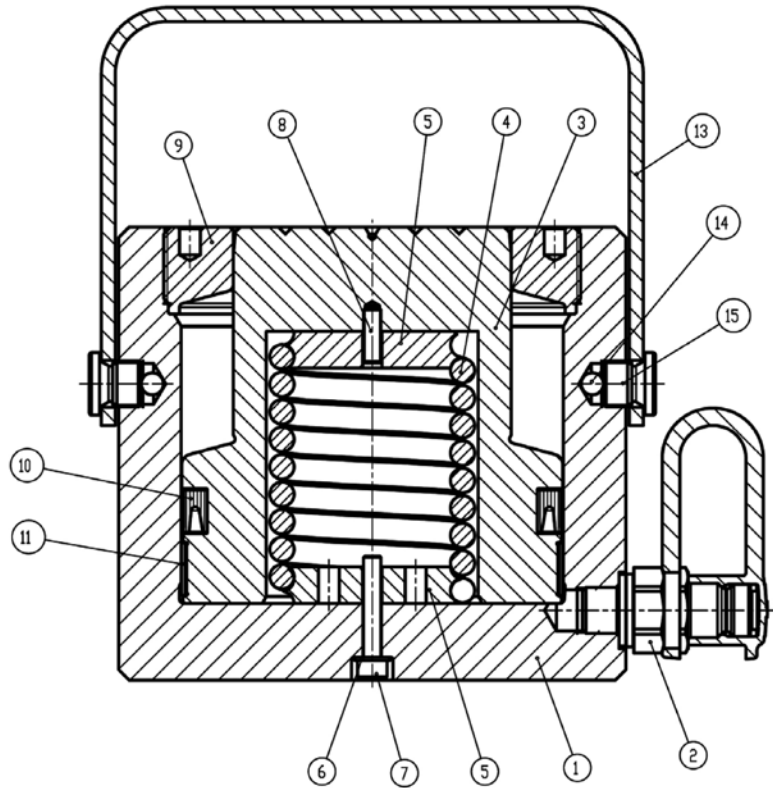

HYDRAULIK -FLACHZYLINDER- TYPE: CLF 1100-40

Pos.	Stück	Beschreibung	Artikel-Nr.
1	1	Zylinder	47080
2	1	Schnellkupplung TX23S (optional)	38815500
3	1	Kolben	47081
4	1	Feder	47082
5	2	Federbefestigung	35165
6	1	Unterlegscheibe	*
7	1	Schraube	25123
8	1	Schraube	35607
9	1	Buchse	24715
10	1	Dichtung	*
11	1	Führungsband	*
13	1	Handgriff	47084
14	2	Kugel	01050060
15	2	Pfropfen	16536
		* Dichtungssatz	24881
		* Im Dichtungssatz enthalten	