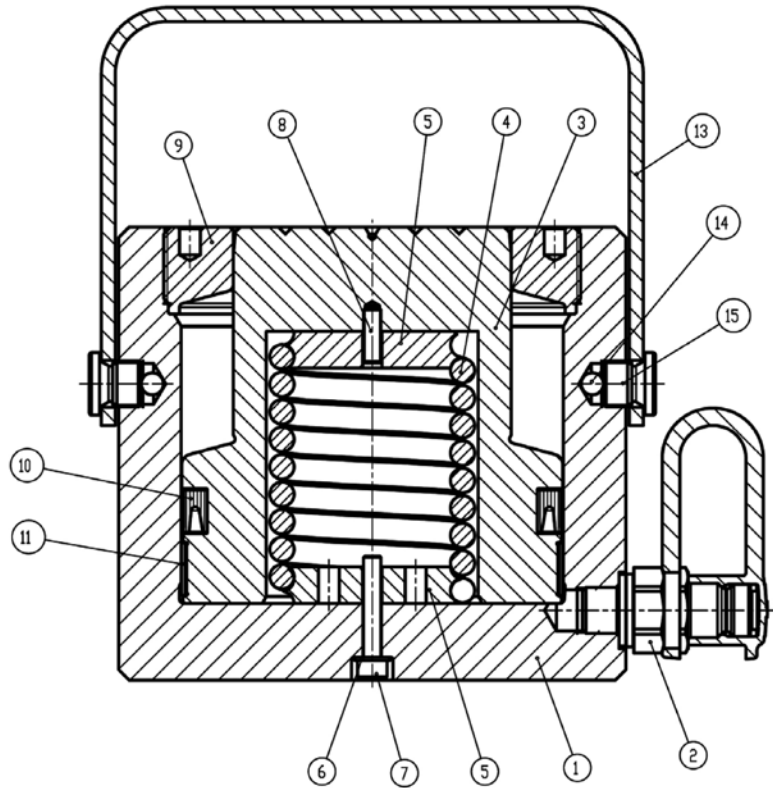

HYDRAULIK -FLACHZYLINDER- TYPE: CLF 1100-40

Pos.	Stück	Beschreibung	Artikel-Nr.
1	1	Zylinder	47080
2	1	Schnellkupplung TX23S (opt.)	38815500
3	1	Kolben	47081
4	1	Feder	47082
5	2	Federbefestigung	35165
6	1	Unterlegscheibe	*
7	1	Schraube	25123
8	1	Schraube	35607
9	1	Buchse	24715
10	1	Dichtung	*
11	1	Führungsband	*
13	1	Handgriff	47084
14	2	Kugel	01050060
15	2	Pfropfen	16536
		* Dichtungssatz	24881
		* Nur im Dichtungssatz erhältlich	