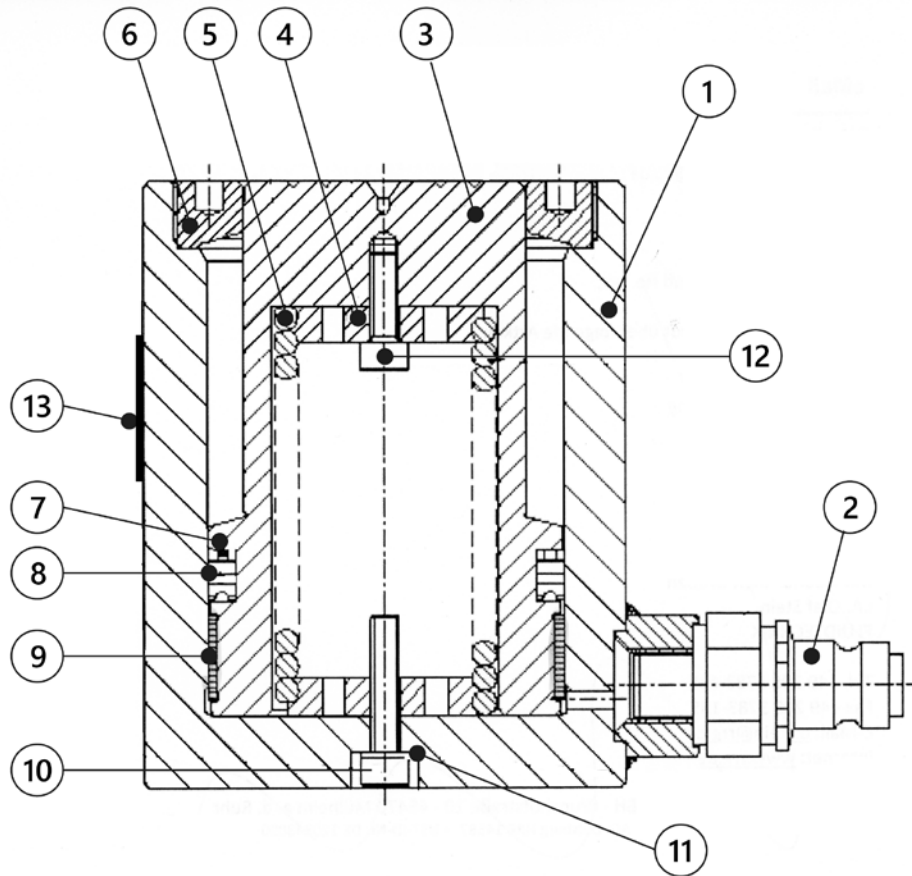

HYDRAULIK-FLACHZYLINDER- TYPE: CLF 220-25

Pos.	Stück	Beschreibung	Artikel-Nr.
1	1	Zylinder	50451
2	1	Kupplungsniessel TX23S (optional)	38815500
3	1	Kolben	50452
4	2	Federbefestigung	35136
5	1	Feder	50453
6	1	Buchse	23999
7	1	Stützring	*
8	1	Dichtung	*
9	1	Führungsband	*
10	1	Schraube	01001380
11	1	Unterlegscheibe	*
12	1	Schraube	35605
		* Dichtungssatz	24676
		* im Dichtungssatz enthalten	