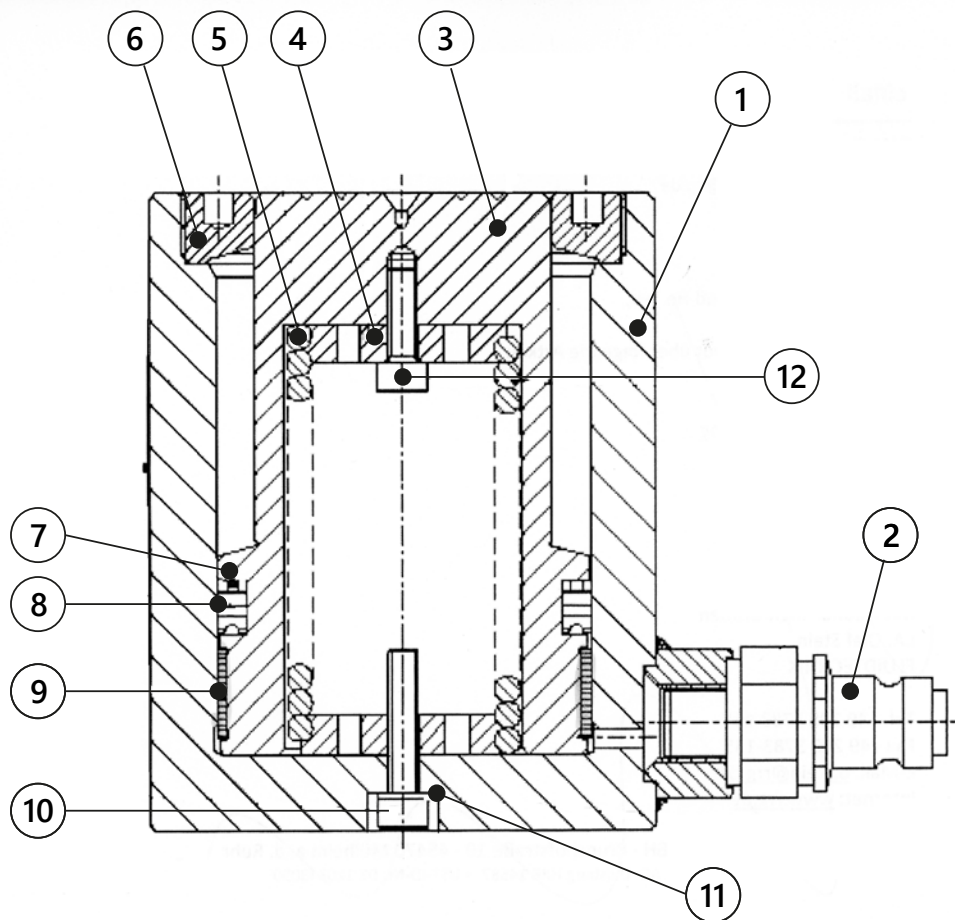

HYDRAULIK - FLACHZYLINDER- TYPE: CLF 220-50

Pos.	Stück	Beschreibung	Artikel-Nr.
1	1	Zylinder	37552
2	1	Kupplungsniessel TX23S (opt.)	38815500
3	1	Kolben	37551
4	2	Federbefestigung	35136
5	1	Feder	37550
6	1	Buchse	23999
7	1	Stützring	*
8	1	Dichtung	*
9	1	Führungsband	*
10	1	Schraube	01001380
11	1	Unterlegscheibe	*
12	1	Schraube	28366
		* Dichtungssatz	24676
		* Nur im Dichtungssatz erhältlich	