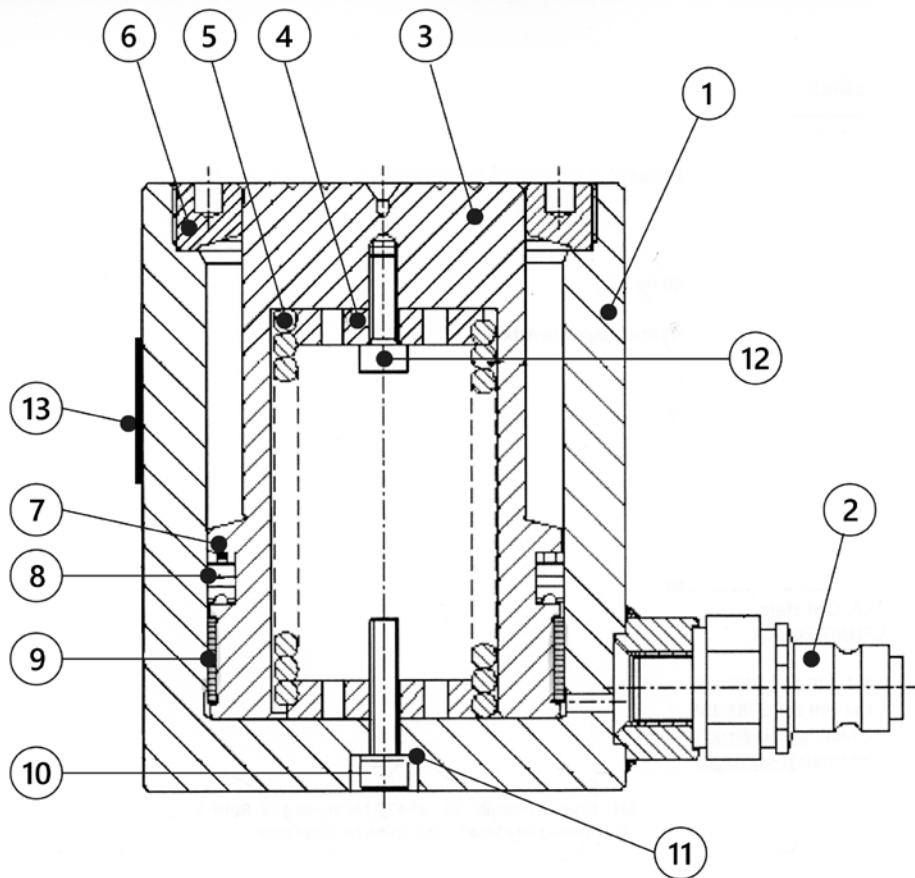

HYDRAULIK - FLACHZYLINDER- TYPE: CLF 220-50

Pos.	Stück	Beschreibung	Artikel-Nr.
1	1	Zylinder	37552
2	1	Kupplungsniessel TX23S (optional)	38815500
3	1	Kolben	37551
4	2	Federbefestigung	35136
5	1	Feder	37550
6	1	Buchse	23999
7	1	Stützring	*
8	1	Dichtung	*
9	1	Führungsband	*
10	1	Schraube	01001380
11	1	Unterlegscheibe	*
12	1	Schraube	28366
* Dichtungssatz,			24676
* Im Dichtungssatz enthalten			