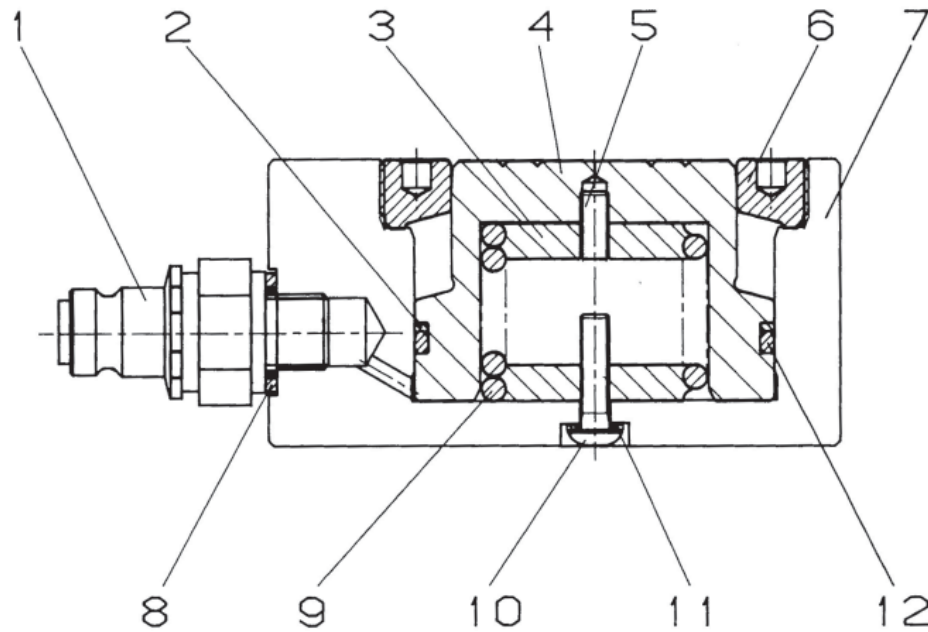

HYDRAULIK - ZYLINDER

Type: CLF 450 - 15

Nr.	Beschreibung	Artikel-Nr.	Stück
1	Schnellkupplung TX23S (optional) 1	38815500	1
2	Stützring	*	1
3	Federbefestigung	35306	1
4	Kolben	35308	1
5	Schraube	35606	1
6	Buchse	24798	1
7	Zylinder	35307	1
8	Dichtung	*	1
9	Feder	35582	1
10	Schraube	35601	1
11	Dichtung	*	1
12	O-Ring	*	1
	Dichtungssatz	35777	
	* Im Dichtungssatz enthalten		