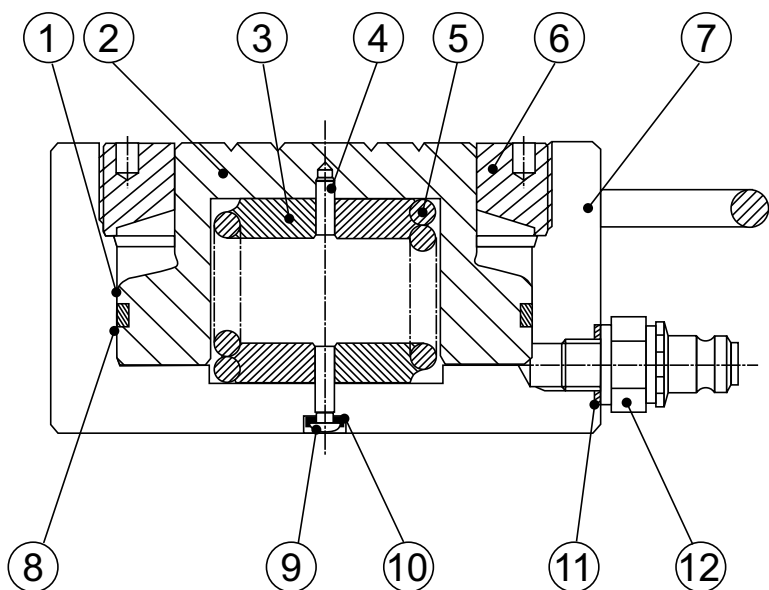

HYDRAULIK - FLACHZYLINDER- TYPE: CLF 670-15 | CLF1100-15 | CLF1500-15 | CLF2000-16

Pos.	Stück	Beschreibung	Artikel-Nr.
9	1	Schraube CLF670-15	35601
	1	Schraube CLF1100-15	35602
	1	Schraube CLF1500-15	35602
	1	Schraube CLF2000-16	35602
10	1	Dichtung	*
11	1	Dichtung	*
12	1	Schnellkupplung TX23S (opt.)	38815500
		* Dichtungssatz CLF670-15	35778
		* Dichtungssatz CLF1100-15	35779
		* Dichtungssatz CLF1500-15	35780
		* Dichtungssatz CLF2000-16	35781
		* Nur im Dichtungssatz erhältlich	

Pos.	Stück	Beschreibung	Artikel-Nr.
1	1	Stützring	*
2	1	Kolben CLF670-15	35416
	1	Kolben CLF1100-15	35167
	1	Kolben CLF1500-15	35487
	1	Kolben CLF2000-16	35492
3	1	Federbefestigung CLF670-15	35414
	1	Federbefestigung CLF1100-15	35165
	1	Federbefestigung CLF1500-15	35489
	1	Federbefestigung CLF2000-16	35494
4	1	Schraube CLF670-15	35606
	1	Schraube CLF1100-15	35607
	1	Schraube CLF1500-15	35607
	1	Schraube CLF2000-16	35607
5	1	Feder CLF670-15	35583
	1	Feder CLF1100-15	35118
	1	Feder CLF1500-15	35584
	1	Feder CLF2000-16	35585
6	1	Buchse CLF670-15	15415
	1	Buchse CLF1100-15	24715
	1	Buchse CLF1500-15	35488
	1	Buchse CLF2000-16	35493
7	1	Zylinder CLF670-15	35417
	1	Zylinder CLF1100-15	35162
	1	Zylinder CLF1500-15	35486
	1	Zylinder CLF2000-16	35491
8	1	O - Ring	*