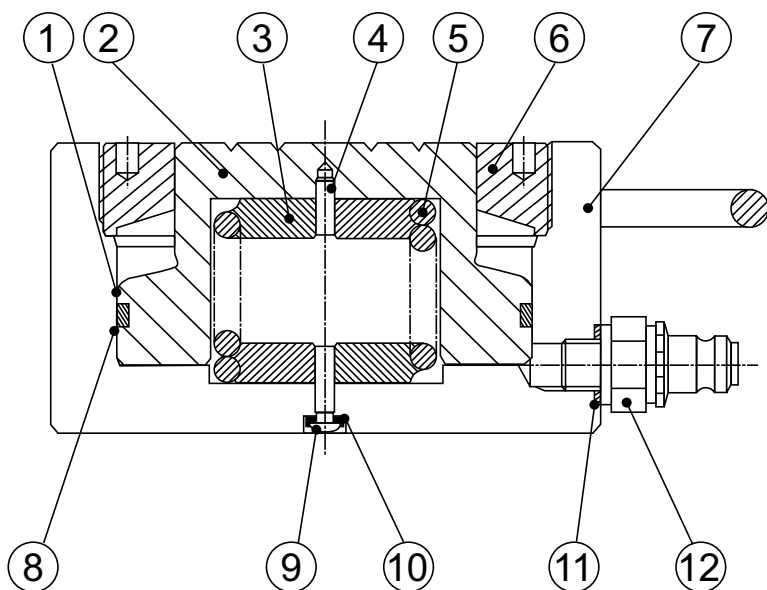

HYDRAULIK - FLACHZYLINDER- TYPE: CLF 670-15 | CLF1100-15 | CLF1500-15 | CLF2000-16

Pos.	Stück	Beschreibung	Artikel-Nr.
9	1	Schraube CLF670-15	35601
	1	Schraube CLF1100-15	35602
	1	Schraube CLF1500-15	35602
	1	Schraube CLF2000-16	35602
10	1	Dichtung	*
11	1	Dichtung	*
12	1	Schnellkupplung TX23S (optional)	38815500
		* Dichtungssatz CLF670-15	35778
		* Dichtungssatz CLF1100-15	35779
		* Dichtungssatz CLF1500-15	35780
		* Dichtungssatz CLF2000-16	35781
		* Im Dichtungssatz enthalten	

Pos.	Stück	Beschreibung	Artikel-Nr.
1	1	Stützring	*
2	1	Kolben CLF670-15	35416
	1	Kolben CLF1100-15	35167
	1	Kolben CLF1500-15	35487
	1	Kolben CLF2000-16	35492
3	1	Federbefestigung CLF670-15	35414
	1	Federbefestigung CLF1100-15	35165
	1	Federbefestigung CLF1500-15	35489
	1	Federbefestigung CLF2000-16	35494
4	1	Schraube CLF670-15	35606
	1	Schraube CLF1100-15	35607
	1	Schraube CLF1500-15	35607
	1	Schraube CLF2000-16	35607
5	1	Feder CLF670-15	35583
	1	Feder CLF1100-15	35118
	1	Feder CLF1500-15	35584
	1	Feder CLF2000-16	35585
6	1	Buchse CLF670-15	15415
	1	Buchse CLF1100-15	24715
	1	Buchse CLF1500-15	35488
	1	Buchse CLF2000-16	35493
7	1	Zylinder CLF670-15	35417
	1	Zylinder CLF1100-15	35162
	1	Zylinder CLF1500-15	35486
	1	Zylinder CLF2000-16	35491
8	1	O - Ring	*