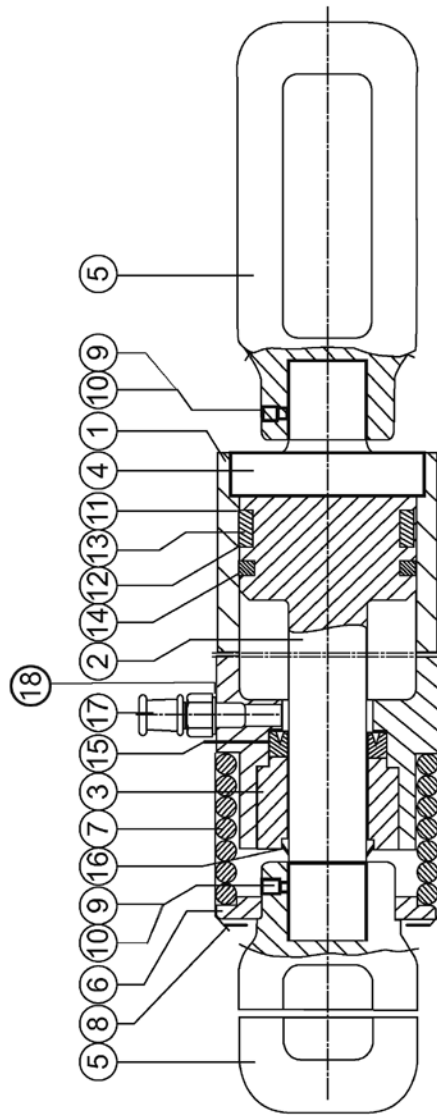

Hydraulic Cylinder - Single acting - Type: CDX25-150 / CDX50-125

Pos.	Qty	Description	Part-No.	Pos.	Qty	Description	Part-No.
1	1	Cylinder (CDX 25-150)	40260031	13	1	Guide	10110938 *
1	1	Cylinder (CDX 50-125)	40260051	14	1	Packing (CDX 25-150)	10110021 *
2	2	Piston (CDX 25-150)	40260032	14	1	Packing (CDX 50-125)	10110518 *
2	2	Piston (CDX 50-125)	40260052	15	1	Packing (CDX 25-150)	10110065 *
3	1	Bushing (CDX 25-150)	40260033	15	1	Packing (CDX 50-125)	10110067 *
3	1	Bushing (CDX 50-125)	40260053	16	1	Wiper (CDX 25-150)	10110109 *
4	1	Cylinder bottom (CDX 25-150)	40260034	16	1	Wiper (CDX 50-125)	10110111 *
4	1	Cylinder bottom (CDX 50-125)	40260054	17	1	Coupling nipple TX23S (opt.)	38815500
5	2	Pull eye (CDX 25-150)	40260035	18	1	Packing	17009 *
5	2	Pull eye (CDX 50-125)	40260055				
6	1	Spring attachment (CDX 25-150)	40260036				
6	1	Spring attachment (CDX 50-125)	40260056			* Seal kit (CDX 25-150)	40260093
7	1	Spring (CDX 25-150)	40260037			* Seal kit (CDX 50-125)	40260095
7	1	Spring (CDX 50-125)	40260057				
8	1	Spring cover (CDX 25-150)	40260038				
8	1	Spring cover (CDX 50-125)	40260058			* Only available in Seal kit	
9	2	Plug	40260059				
10	2	Screw	10100164				
11	2	Track ring (CDX 25-150)	10100316				
11	1	Track ring (CDX 50-125)	10100328				
12	1	Piston ring (CDX 25-150)	40260039				
12	1	Piston ring (CDX 50-125)	40300114				

Hydraulic Cylinder Spare Part List

Type
CDX25-100 / CDX50-125

BAHCO
DORTMUND