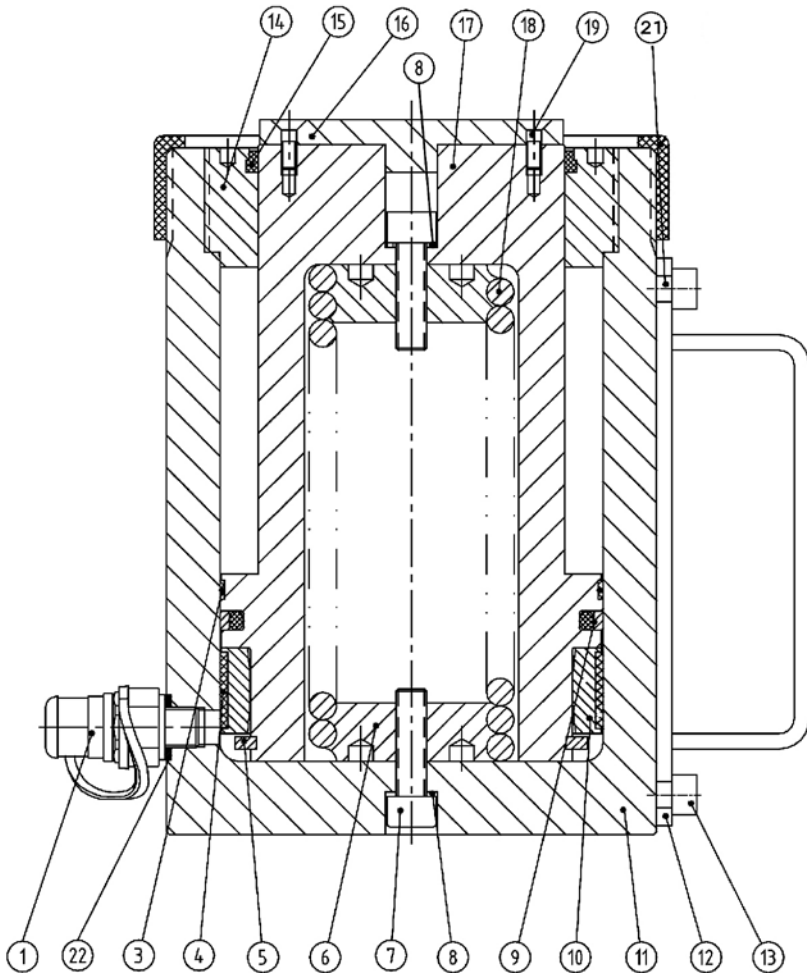

# HYDRAULIC-CYLINDER Type: CRB100-50 | CRB100-100 | CRB100-200

Pos.	Qty	Description	Part-No.
1	1	Quick coupling TX23S (optional)	38815500
3	1	Guide	*
4	1	Guide	*
5	1	Track ring	*
6	2	Spring attachment	**
7	2	Screw	*/**
8	2	Packing	*/**
9	2	Packing	*
10	1	Piston ring	40300144
11	1	Cylinder CRB 100-50	40301401
	1	Cylinder CRB 100-100	40301411
	1	Cylinder CRB 100-200	40301421
12	1	Handle CRB 100-50	40301404
	1	Handle CRB 100-100	40301413
	1	Handle CRB 100-200	40301423
13	2	Screw CRB 100-50	38282
	2	Screw CRB 100-100/200	10100149
14	1	Bushing	40301407
15	1	Wiper ring	*
16	1	Pressure head	40301403
17	1	Piston CRB-100-50	40301402
	1	Piston CRB-100-100	40301412
	1	Piston CRB-100-200	40301422
18	1	Spring CRB 100-50	**
	1	Spring CRB 100-100	**
	1	Spring CRB 100-200	**

Pos.	Qty	Description	Part-No.
19	2	Screw	10100113
21	1	Protection ring	17266
22	1	Packing	*
		* Seal kit	45139
		** Spring kit cpl. CRB 100-50	45140
		** Spring kit cpl. CRB 100-100	45141
		** Spring kit cpl. CRB 100-200	45142
		* incl. in Seal kit	
		** incl. in Spring kit cpl.	