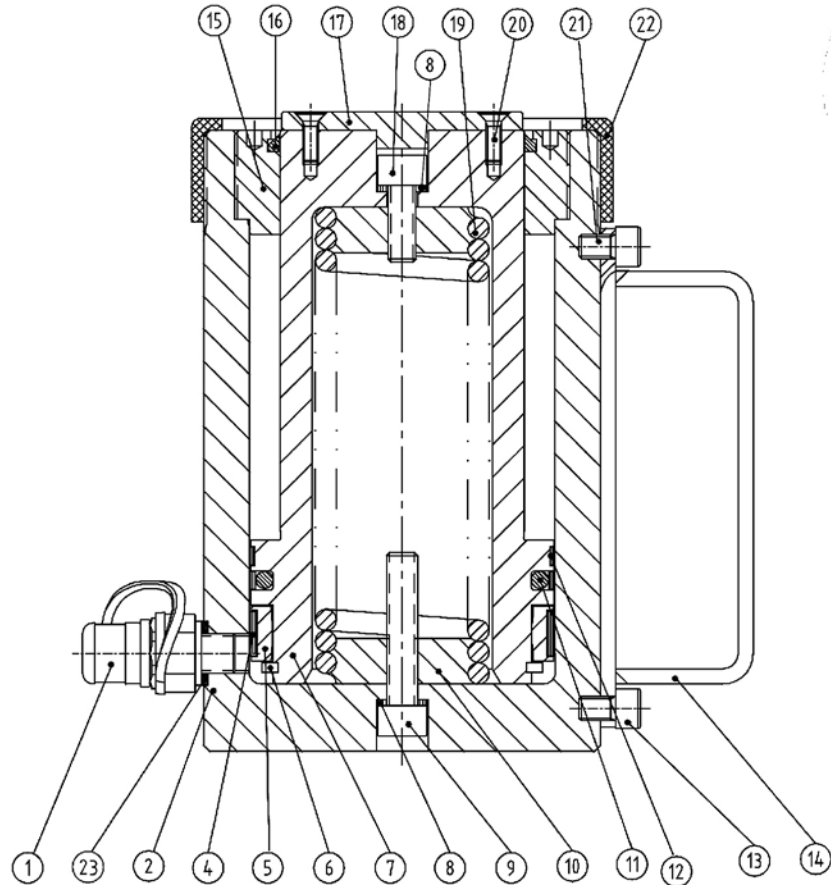

HYDRAULIC-CYLINDER Type: CRB63-50 | CRB63-100 | CRB63-200

Pos.	Qty	Description	Part-No.
1	1	Quick coupling TX23S (optional)	38815500
2	1	Cylinder CRB 63-50	40301301
	1	Cylinder CRB 63-100	40301311
	1	Cylinder CRB 63-200	40301321
4	1	Guide	10110938 *
5	1	Piston ring	40300114
6	1	Track ring	*
7	1	Piston CRB 63-50	40301302
	1	Piston CRB 63-100	40301312
	1	Piston CRB 63-200	40301322
8	2	Packing	14185 */**
9	1	Screw	**
10	2	Spring attachment	**
11	1	Packing	10110518 *
12	1	Guide	10110720 *
13	2	Screw CRB 63-50	38282
	2	Screw CRB 63-100	10100149
	2	Screw CRB 63-200	10100149
14	1	Handle CRB 63-50	40301304
	1	Handle CRB 63-100	40301313
	1	Handle CRB 63-200	40301323
15	1	Bushing	40301307
16	1	Wiper	01044420 *
17	1	Pressure head	40301303
18	1	Screw	**

Pos.	Qty	Description	Part-No.
19	1	Spring CRB 63-50	**
	1	Spring CRB 63-100	**
	1	Spring CRB 63-200	**
20	2	Screw	10100113
22	1	Protection ring	40301306
23	1	Packing	17009 *
		* Seal kit	45135
		** Spring kit cpl. CRB 63-50	45136
		** Spring kit cpl. CRB 63-100	45137
		** Spring kit cpl. CRB 63-200	45138
		* Only available in Seal Kit	
		** Only available in Spring Kit cpl.	