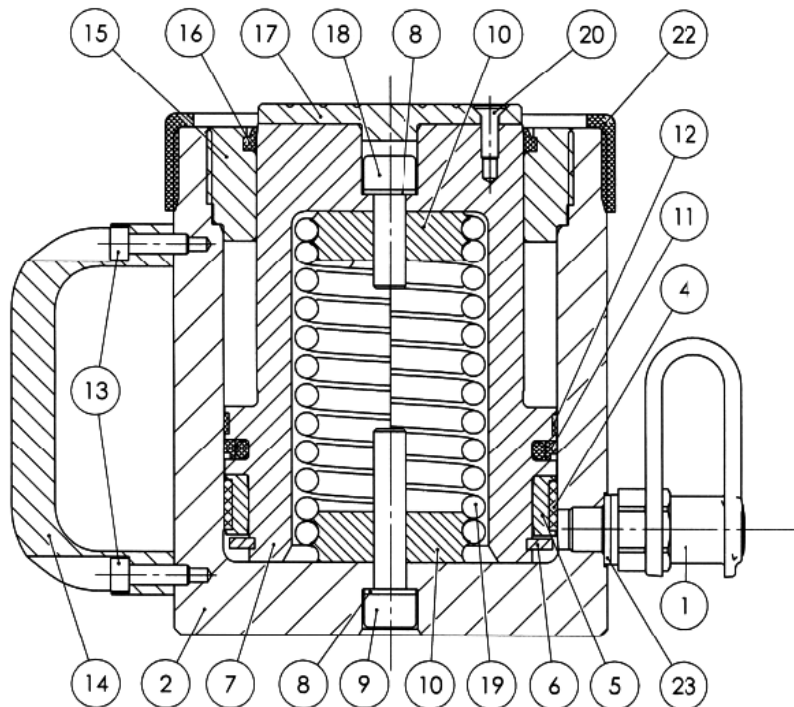

HYDRAULIC-CYLINDER Type: CRB63A-50 | CRB63A-100 | CRB63A-200

CRB63A-50

CRB63A-100

CRB63A-200

Pos.	Qty	Description	Part-No.
1	1	Quick coupling TX23S (optional)	38815500
2	1	Cylinder CRB 63A-50	40301301
2	1	Cylinder CRB 63A-100	40301311
2	1	Cylinder CRB 63A-200	40301321
4	1	Guide	10110938 *
5	1	Piston ring	40300114
6	1	Track ring	*
7	1	Piston CRB 63A-50	40301302
7	1	Piston CRB 63A-100	40301312
7	1	Piston CRB 63A-200	40301322
8	2	Packing	14185 * / **
9	1	Screw	**
10	2	Spring attachment	**
11	1	Packing	10110518 *
12	1	Guide	10110720 *
13	2	Screw CRB 63A-50	51119
13	2	Screw CRB 63A-100	51120
13	4	Screw CRB 63A-200	51120
14	1	Handle CRB 63A-50	51121
14	1	Handle CRB 63A-100	43766
14	2	Handle CRB 63A-200	43766
15	1	Bushing	40301307
16	1	Wiper	01044420 *
17	1	Pressure head	40301303
18	1	Screw	**

Pos.	Qty	Description	Part-No.
19	1	Spring CRB 63A-50	**
19	1	Spring CRB 63A-100	**
19	1	Spring CRB 63A-200	**
20	2	Screw	10100113
22	1	Protection ring	40301306
23	1	Packing	17009 *
	*	* Seal kit	45135
	**	** Spring kit cpl. CRB63A-50	45136
	**	** Spring kit cpl. CRB63A-100	45137
	**	** Spring kit cpl. CRB63A-200	45138
		* Only available in Seal Kit	
		** Only available in Spring Kit cpl.	