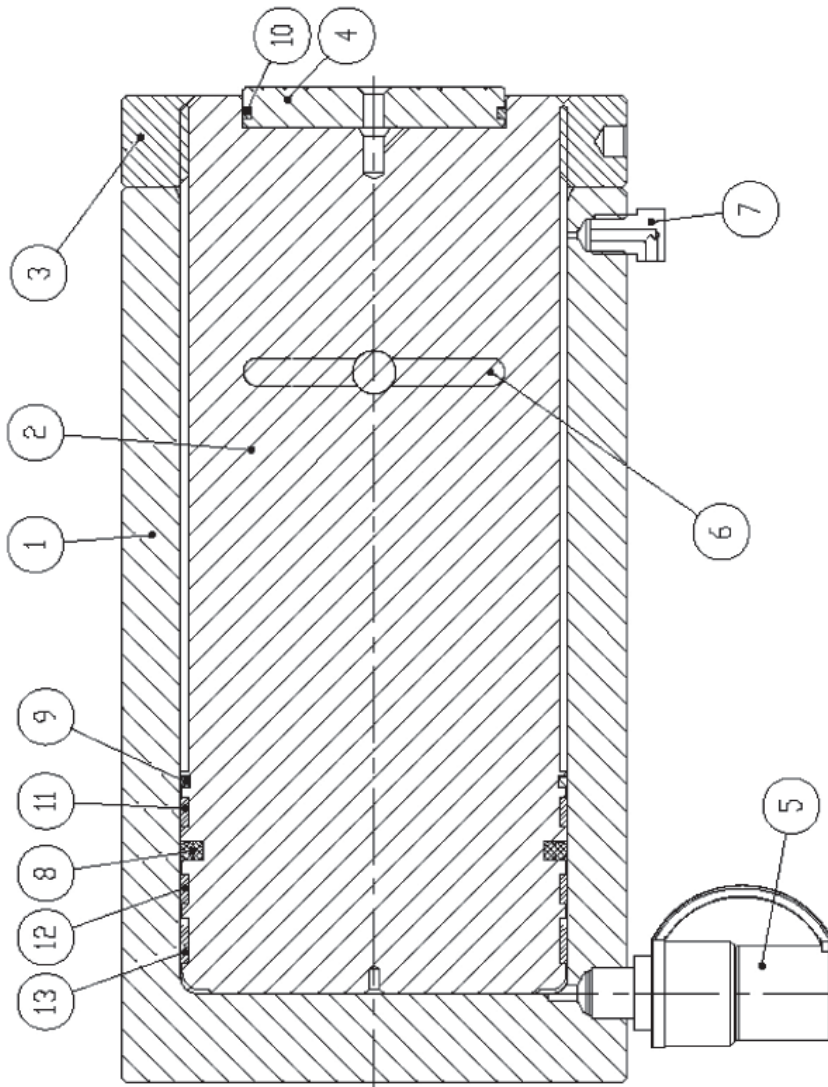

HYDRAULIK-ZYLINDER

Type: *LVMR 22010* • *LVMR 22015*

| | LVMR22020 |
|-----|--------------|
| | JR.LVMR220A* |
| 1 | 52L0365 |
| 2 | 53M0387 |
| 3 | 55L0236 |
| 4 | 56D0029 |
| 5 | LK3140 |
| 6 | (2) 24D0053 |
| 7 | 15L0053 |
| *8 | 12B0163 |
| *9 | 12A0540 |
| *10 | 12A0032 |
| *11 | 08G0011 |
| *12 | 08G0011 |
| *13 | 08G0011 |