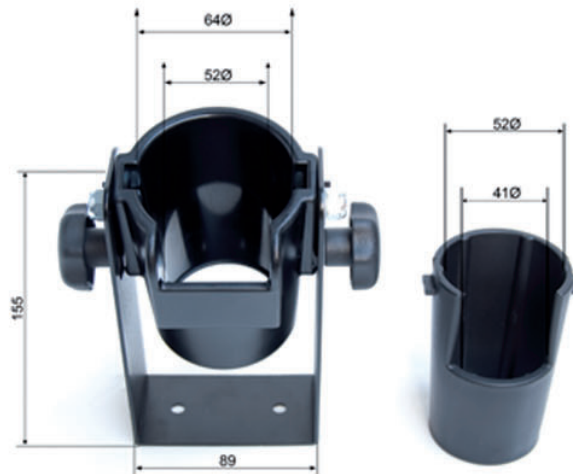

BAHCO GmbH & Co.KG

Martener Hellweg 60

DE- 44379 Dortmund

Telefon

+49 231/91 72 11-0

Telefax

+49 231/91 72 11-22

www.bahco.de

info@bahco.de

PH-0001

EAA-HD7

SA-90