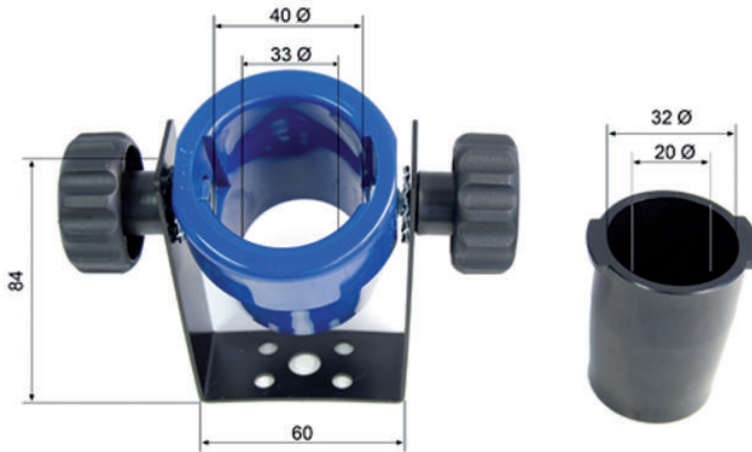

BAHCO GmbH & Co.KG

Martener Hellweg 60

DE- 44379 Dortmund

Telefon

+49 231/91 72 11-0

Telefax

+49 231/91 72 11-22

www.bahco.de

info@bahco.de

PH-0001