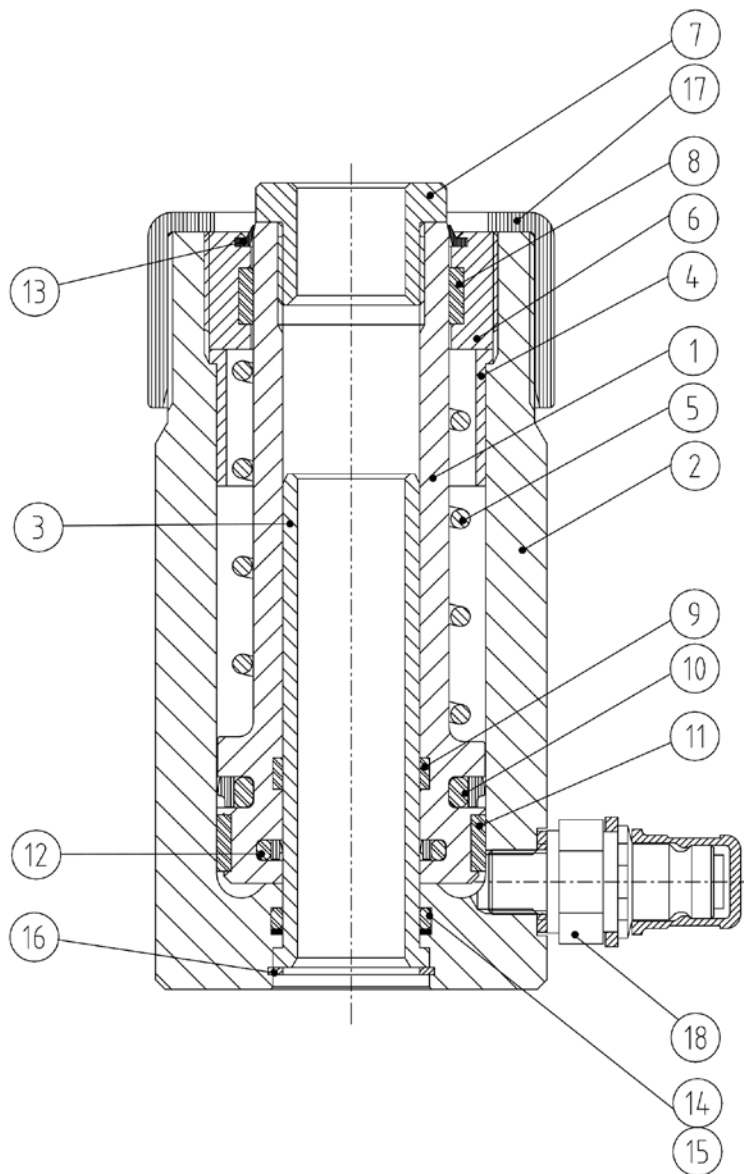

HYDRAULIK-HOHLKOLBEN-ZYLINDER TYPE: CHFA 132 | CHFA 136

Pos.	Stück	Beschreibung	Artikel-Nr.
1	1	Kolben CHFA 132	45863
	1	Kolben CHFA 136	46608
2	1	Zylinder CHFA 132	45864
	1	Zylinder CHFA 136	46613
3	1	Rohr CHFA 132	42547
	1	Rohr CHFA 136	42549
4	1	Hülse CHFA 132	42551
	1	Hülse CHFA 136	42553
5	1	Feder CHFA 132	42554
	1	Feder CHFA 136	42556
6	1	Buchse CHFA 132	42558
	1	Buchse CHFA 136	46616
7	1	Druckkopf	THH13
8	1	Führungsband	*
9	1	Führungsband	*
10	1	Dichtung	*
11	1	Führungsband	*
12	1	Dichtung	*
13	1	Abstreifer	*
14	1	O - Ring	*
15	1	Stützring	*
16	1	Seegering	42565
17	1	Gewindeschutz	17263
18	1	Kupplungsniipel TX23S (opt.)	38815500
		* Dichtungssatz	43051
		* Nur im Dichtungssatz erhältlich	