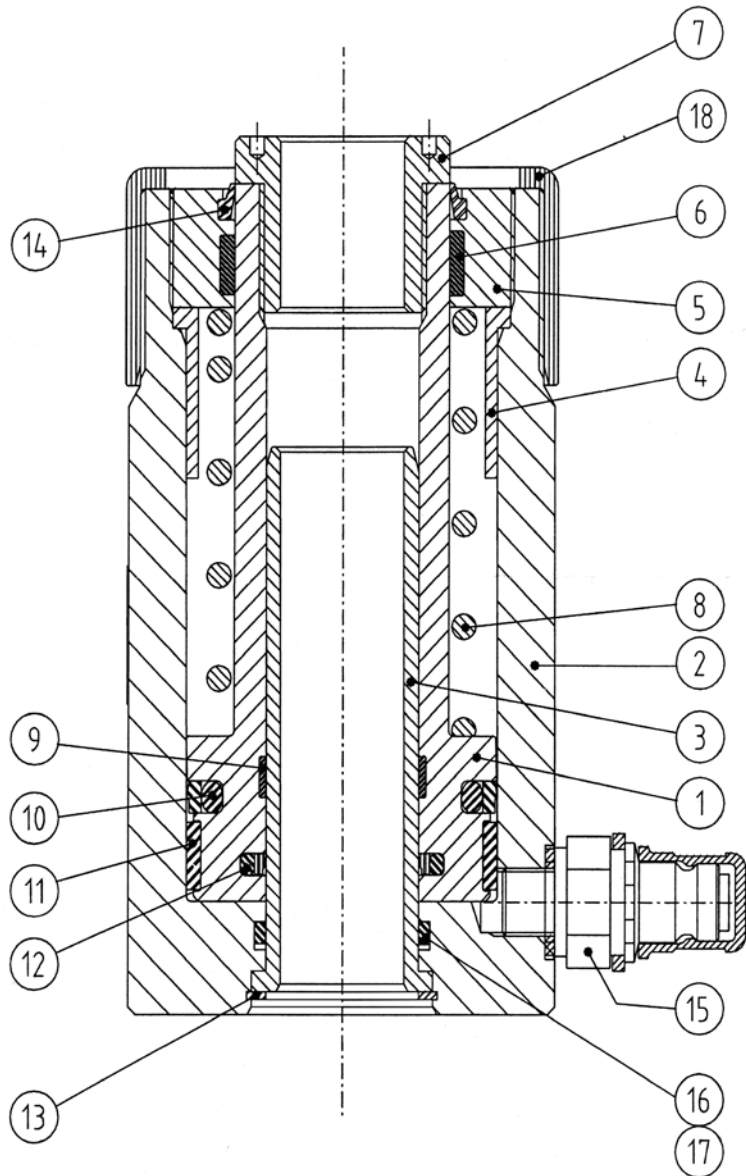

# HYDRAULISCHER -HOHLKOLBEN- ZYLINDER Type: CHFA 182A | CHFA 184A

Pos.	Stück	Beschreibung	Artikel-Nr.
1	1	Kolben CHFA 182	44339
	1	Kolben CHFA 184	46628
2	1	Zylinder CHFA 182	46632
	1	Zylinder CHFA 184	46633
3	1	Rohr CHFA 182	42592
	1	Rohr CHFA 184	42593
4	1	Hülse CHFA 182	42595
	1	Hülse CHFA 184	42596
5	1	Buchse CHFA 182/CHFA184	44340
6	1	Führungsband	*
7	1	Druckkopf	THH18
8	1	Feder CHFA 182	38215106
	1	Feder CHFA 184	42497
9	1	Führungsband	*
10	1	Dichtung	*
11	1	Führungsband	*
12	1	Dichtung	*
13	1	Sicherungsring	42574
14	1	Abstreifer	*
15	1	Kupplungsniessel TX23S (opt.)	38815500
16	1	O - Ring	*
17	1	Stützring	*
18	1	Gewindeschutz	46637
		* Dichtungssatz	43052
		* Nur im Dichtungssatz erhältlich	