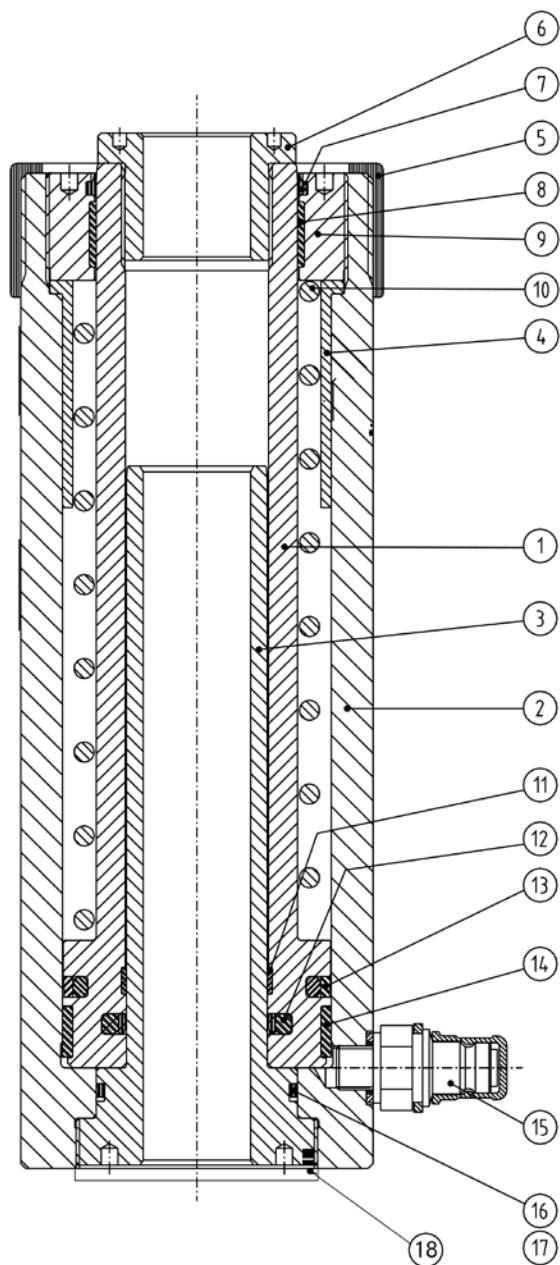

# HYDRAULIK -HOHLKOLBEN- ZYLINDER TYPE: CHFA 262 | CHFA 266

Pos.	Stück	Beschreibung	Artikel-Nr.
1	1	Kolben CHFA 262	46647
	1	Kolben CHFA 266	46648
2	1	Zylinder CHFA 262	46652
	1	Zylinder CHFA 266	46653
3	1	Rohr CHFA 262	42630
	1	Rohr CHFA 266	42633
4	1	Hülse CHFA 262	42635
	1	Hülse CHFA 266	42638
5	1	Gewindeschutz	17265
6	1	Druckkopf	THH26
7	1	Abstreifer	*
8	1	Führungsband	*
9	1	Buchse CHFA 262   CHFA 266	46656
10	1	Feder CHFA 262	42644
	1	Feder CHFA 266	42647
11	1	Führungsband	*
12	1	Dichtung	*
13	1	Dichtung	*
14	1	Führungsband	*
15	1	Kupplungsniessel TX23S (opt.)	38815500
16	1	O - Ring	*
17	1	Stützring	*
18	1	Seegerring	43257
		* Dichtungssatz	43053
		* Nur im Dichtungssatz erhältlich	

## Hydraulik -Hohlkolben- Zylinder Ersatzteilliste

Type  
**CHFA 262 | CHFA 266**

**BAHCO**  
DORTMUND