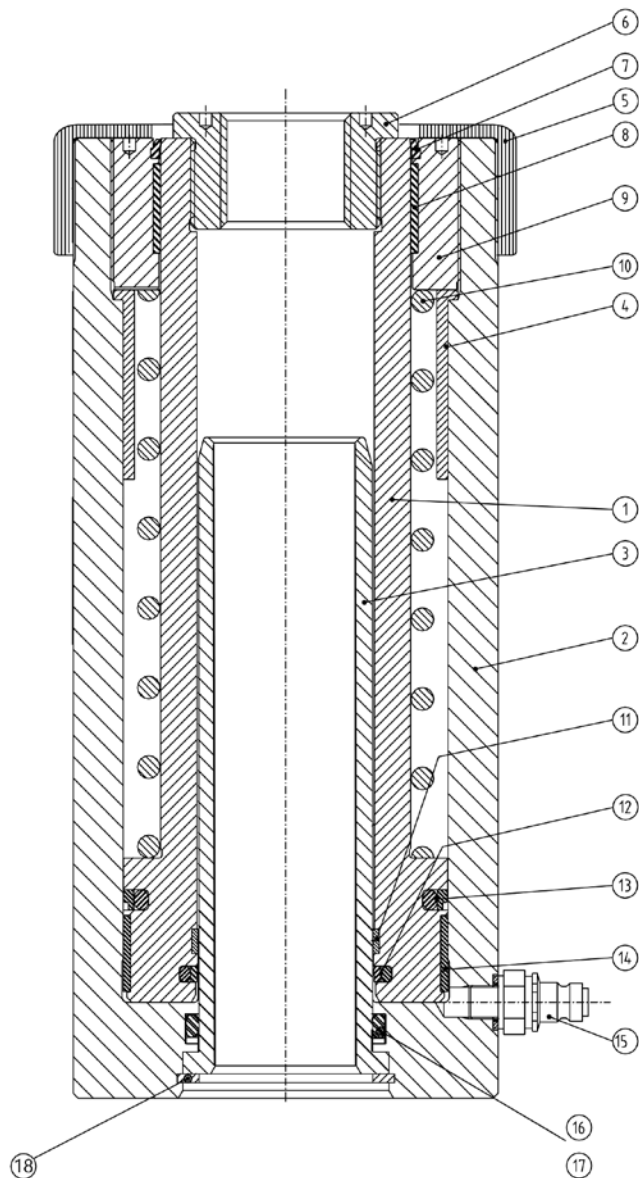

HYDRAULIK -HOHLKOLBEN- ZYLINDER TYPE: CHFA 372 | CHFA 376

Pos.	Stück	Beschreibung	Artikel-Nr.
1	1	Kolben CHFA 372	46667
	1	Kolben CHFA 376	46668
2	1	Zylinder CHFA 372	46672
	1	Zylinder CHFA 376	46673
3	1	Rohr CHFA 372	42683
	1	Rohr CHFA 376	42685
4	1	Hülse CHFA 372	42688
	1	Hülse CHFA 376	42690
5	1	Gewindeschutz	40301306
6	1	Druckkopf	THH37
7	1	Abstreifer	*
8	1	Führungsband	*
9	1	Buchse	46676
10	1	Feder CHFA 372	42699
	1	Feder CHFA 376	42698
11	1	Führungsband	*
12	1	Dichtung	*
13	1	Dichtung	*
14	1	Führungsband	*
15	1	Kupplungsniessel TX23S (opt.)	38815500
16	1	O - Ring	*
17	1	Stützring	*
18	1	Seegering	43260
		* Dichtungssatz	43054
		* Nur im Dichtungssatz erhältlich	

Hydraulik -Hohlkolben- Zylinder Ersatzteilliste

Type
CHFA 372 | CHFA 376

BAHCO
DORTMUND