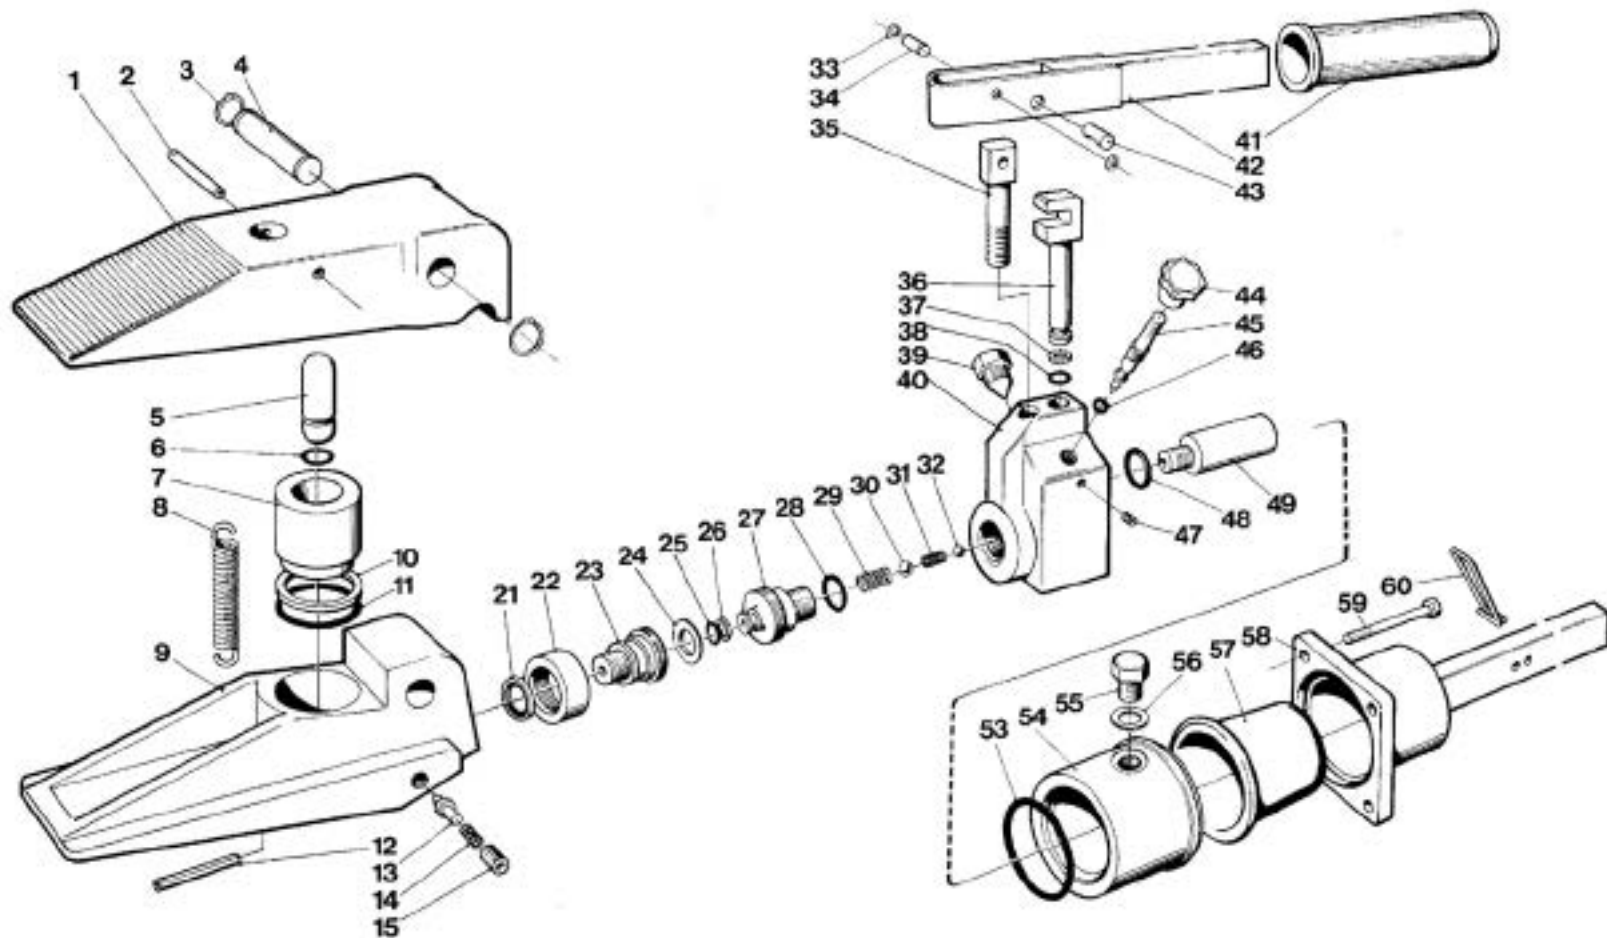

Dokumentationsbeauftragter: Andreas Bos
Stand: 05.2023

BAHCO GmbH & Co. KG
Martener Hellweg 60
44379 Dortmund
Telefon: +49(0)231-91 72 11-0
Telefax: +49(0)231-91 72 11-22
Internet: www.bahco.de
E-Mail: info@bahco.de

Hydraulik-Spreizer - Ersatzteilliste

Type
HS20A-120